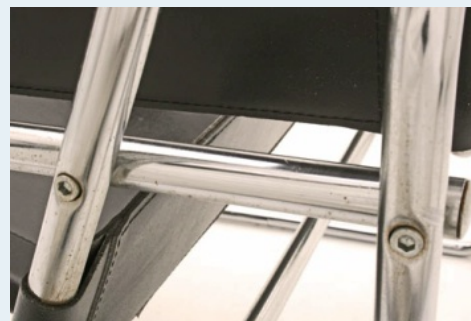

Wassily Sessel

Titel	Wassily Sessel
Art.Nr.	2112
Beschreibung	Design von 1925. Diverse Wassily Reeditionen. Diese sind mit Leder bespannt und mittlerer Qualität.
Designer	Breuer, Marcel
Hersteller	unbekannt
Objektyp	Leder-Sessel