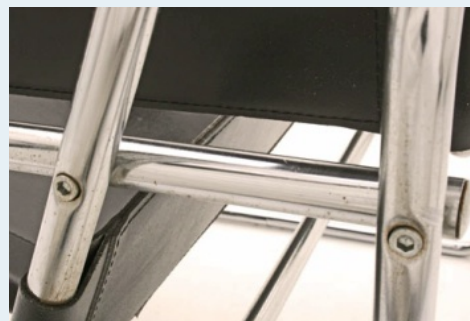

Wassily Sessel

Titel	Wassily Sessel
Art.Nr.	2112
Beschreibung	Design von 1925. Diverse Wassily Reeditionen. Diese sind mit Leder bespannt und mittlerer Qualität.
Designer	Breuer, Marcel
Hersteller	unbekannt
Objektyp	Leder-Sessel