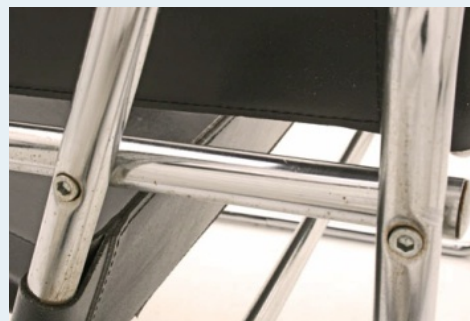

Wassily Sessel

Titel	Wassily Sessel
Art.Nr.	2112
Beschreibung	Design von 1925. Diverse Wassily Reeditionen. Diese sind mit Leder bespannt und mittlerer Qualität.
Designer	Breuer, Marcel
Hersteller	unbekannt
Objektyp	Leder-Sessel