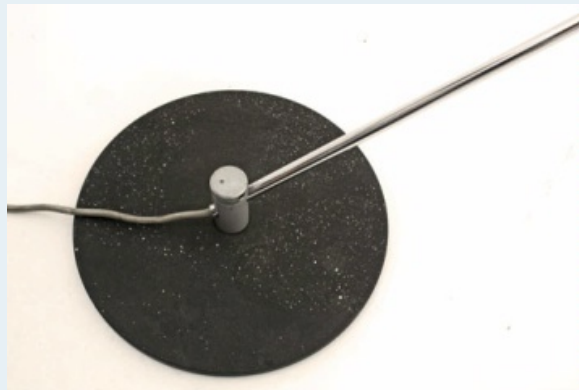

Baltensweiler

| | |
|--------------|--|
| Titel | Baltensweiler |
| Art.Nr. | 2402 |
| Beschreibung | Klassische Bürotischleuchte der Firma Baltensweiler. |
| Designer | unbekannt |
| Hersteller | unbekannt |
| Objektyp | Div.Leuchten |