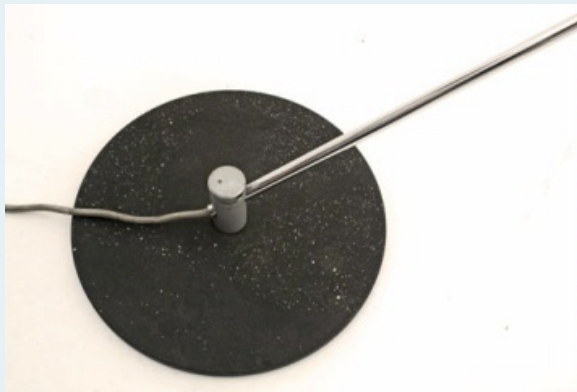

Baltensweiler

Titel	Baltensweiler
Art.Nr.	2402
Beschreibung	Klassische Bürotischleuchte der Firma Baltensweiler.
Designer	unbekannt
Hersteller	unbekannt
Objektyp	Div.Leuchten