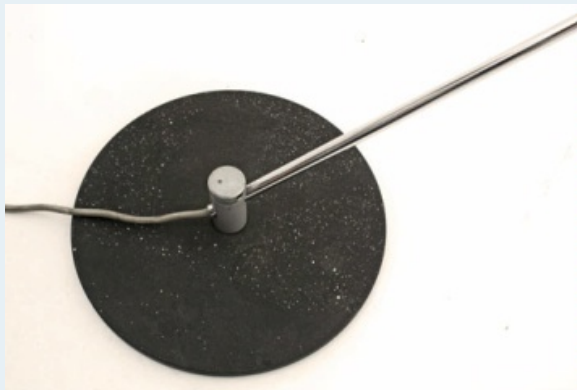

Baltensweiler

Titel	Baltensweiler
Art.Nr.	2402
Beschreibung	Klassische Bürotischleuchte der Firma Baltensweiler.
Designer	unbekannt
Hersteller	unbekannt
Objektyp	Div.Leuchten