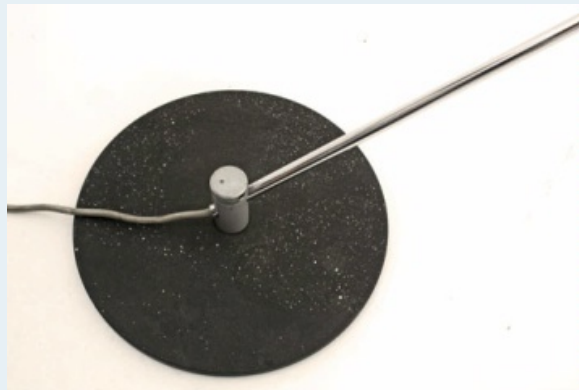

Baltensweiler

Titel	Baltensweiler
Art.Nr.	2402
Beschreibung	Klassische Bürotischleuchte der Firma Baltensweiler.
Designer	unbekannt
Hersteller	unbekannt
Objektyp	Div.Leuchten