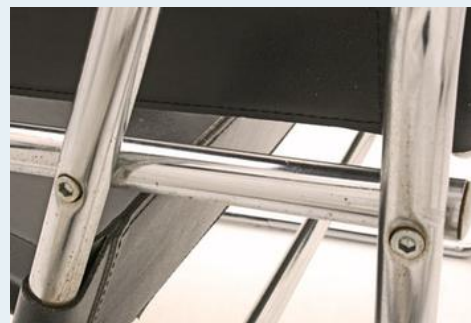

Wassily Sessel

Titel	Wassily Sessel
Art.Nr.	3008
Beschreibung	Design von 1925. Diverse Wassily Reeditionen. Zurzeit 1 Stk. im Laden ausgestellt, bessere Fabrtkation als abgebildet.
Designer	Breuer, Marcel
Hersteller	unbekannt
Objekttyp	Leder-Sessel