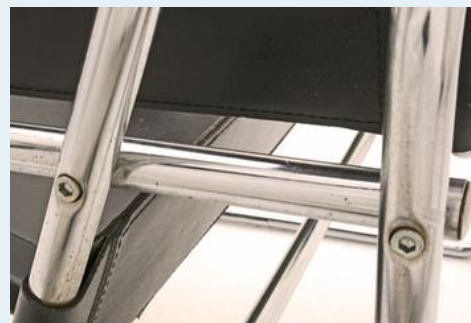

## Wassily Sessel

|              |   |
|--------------|---|
| Titel        | Wassily Sessel  |
| Art.Nr.      | 3008  |
| Beschreibung | Design von 1925.<br>Diverse Wassily Reeditionen.<br>Zurzeit 1 Stk. im Laden ausgestellt, bessere<br>Fabrtkation als abgebildet. |
| Designer     | Breuer, Marcel  |
| Hersteller   | unbekannt   |
| Objekttyp    | Leder-Sessel  |