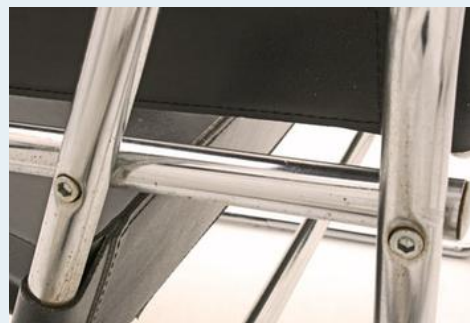

## Wassily Sessel

Titel	Wassily Sessel
Art.Nr.	3008
Beschreibung	Design von 1925. Diverse Wassily Reeditionen. Zurzeit 1 Stk. im Laden ausgestellt, bessere Fabrtkation als abgebildet.
Designer	Breuer, Marcel
Hersteller	unbekannt
Objekttyp	Leder-Sessel