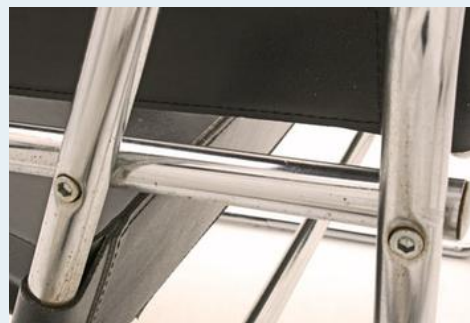

Wassily Sessel

Titel	Wassily Sessel
Art.Nr.	3008
Beschreibung	Design von 1925. Diverse Wassily Reeditionen. Zurzeit 1 Stk. im Laden ausgestellt, bessere Fabrtkation als abgebildet.
Designer	Breuer, Marcel
Hersteller	unbekannt
Objekttyp	Leder-Sessel