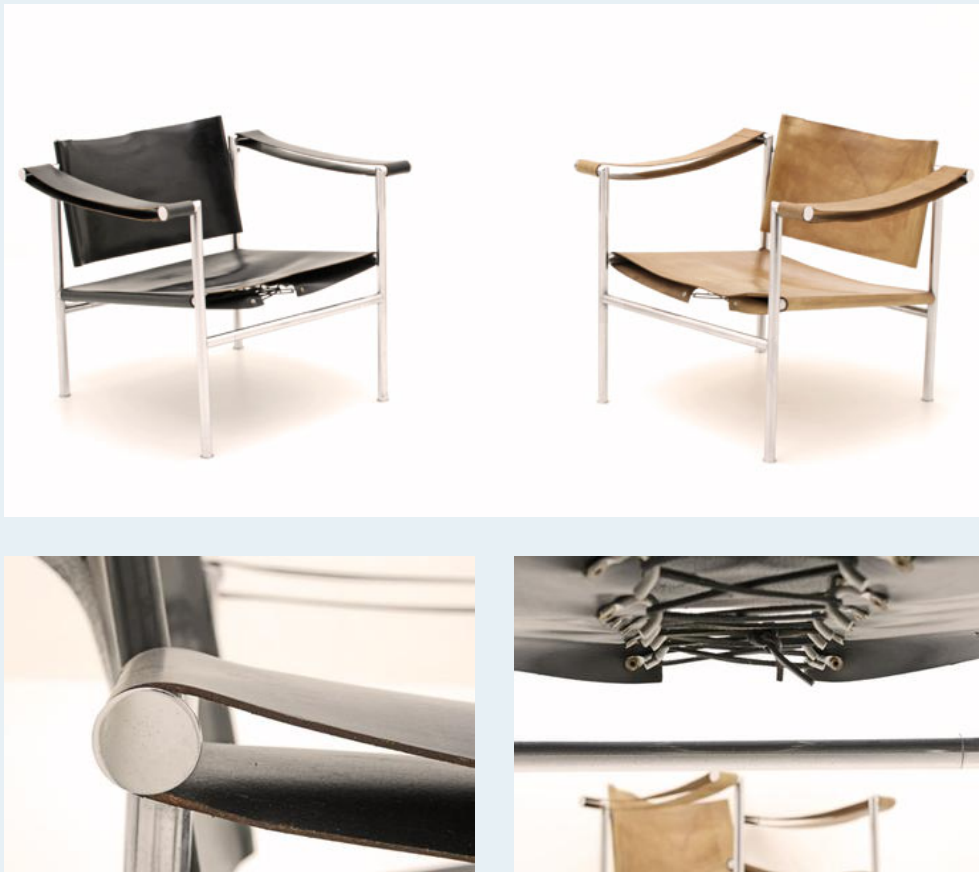

Sessel

Titel	Sessel
Art.Nr.	3114
Beschreibung	Wie der LC 1 von Corbusier, Hommage des Basler Architekten und Möbelhersteller Pfalzberger. Schöne Details, gute Verarbeitung und Qualität. Frühe Edition.
Designer	unbekannt
Hersteller	unbekannt
Objektyp	Leder-Sessel