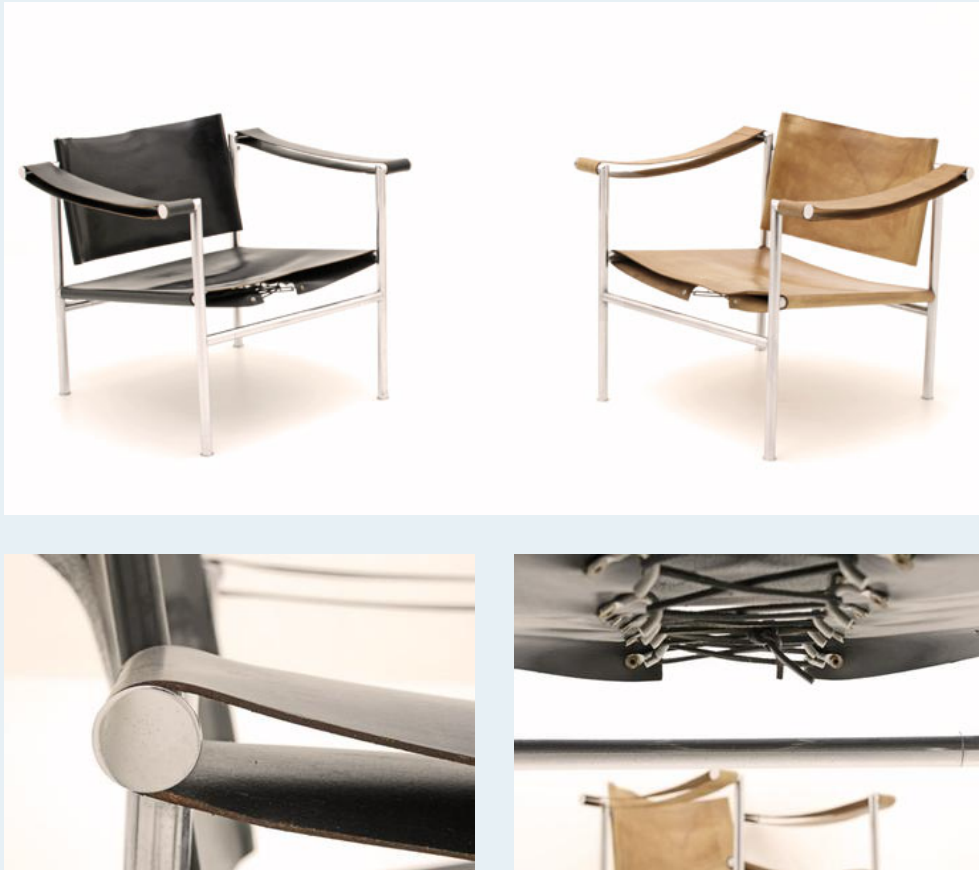

## Sessel

Titel	Sessel
Art.Nr.	3114
Beschreibung	Wie der LC 1 von Corbusier, Hommage des Basler Architekten und Möbelhersteller Pfalzberger. Schöne Details, gute Verarbeitung und Qualität. Frühe Edition.
Designer	unbekannt
Hersteller	unbekannt
Objektyp	Leder-Sessel