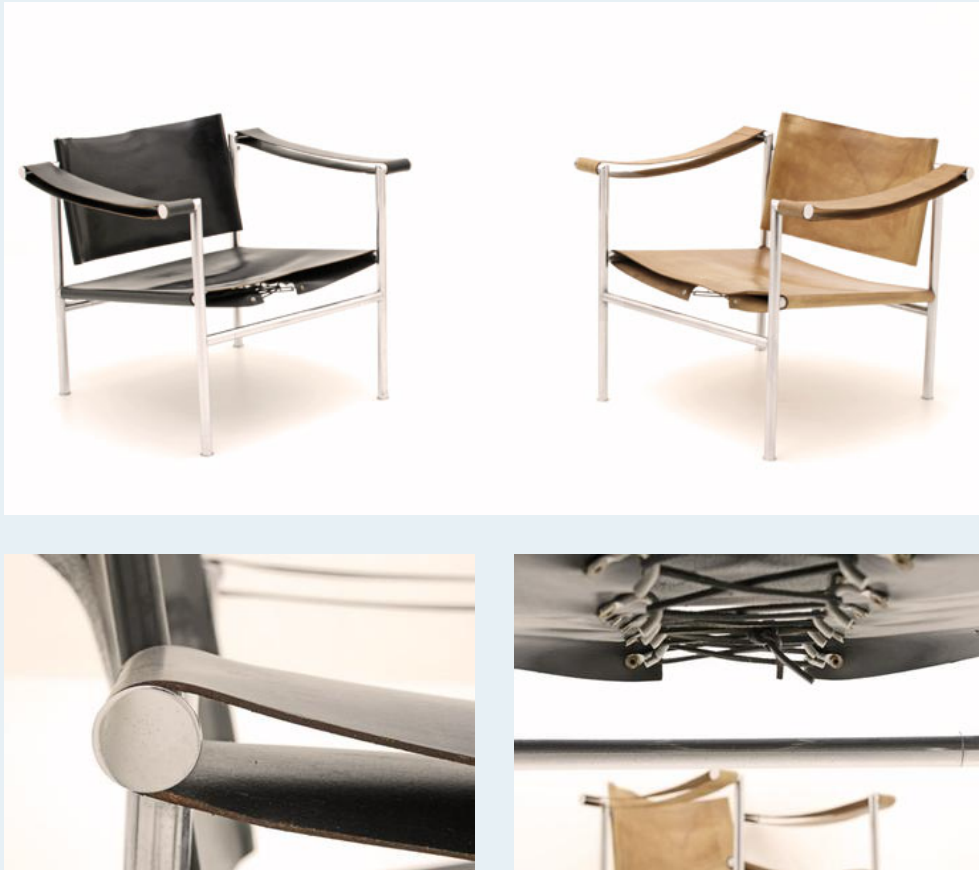

Sessel

Titel	Sessel
Art.Nr.	3114
Beschreibung	Wie der LC 1 von Corbusier, Hommage des Basler Architekten und Möbelhersteller Pfalzberger. Schöne Details, gute Verarbeitung und Qualität. Frühe Edition.
Designer	unbekannt
Hersteller	unbekannt
Objektyp	Leder-Sessel