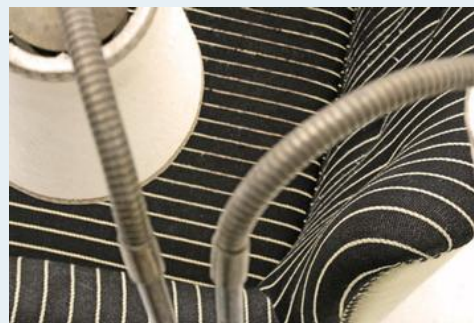

## 50's Sofa

Titel	50's Sofa
Art.Nr.	3257
Beschreibung	Wie ein Erdbeertörtchen zum anbeissen, bietet sich dieses Sofa zum sitzen an. Schönes, schwungvolles Design der 50er Jahre. Typisch die Zweifarbigkeit.
Designer	unbekannt
Hersteller	unbekannt
Objektyp	Div.Sofas
Masse	B: 145 cm H: 85 cm T: 65 cm