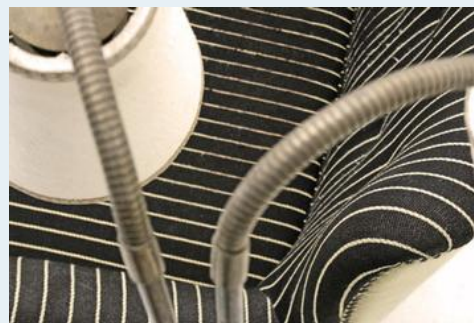

## 50's Sofa

Titel	50's Sofa
Art.Nr.	3257
Beschreibung	Wie ein Erdbeertörtchen zum anbeissen, bietet sich dieses Sofa zum sitzen an. Schönes, schwungvolles Design der 50er Jahre. Typisch die Zweifarbigkeit.
Designer	unbekannt
Hersteller	unbekannt
Objektyp	Div.Sofas
Masse	B: 145 cm H: 85 cm T: 65 cm