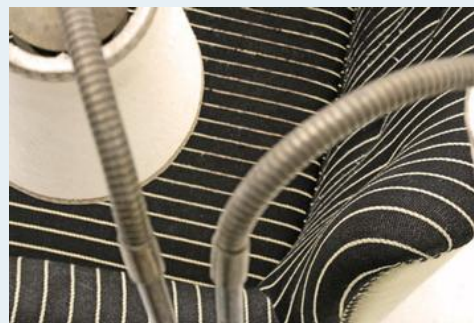

50's Sofa

| | |
|--------------|---|
| Titel | 50's Sofa |
| Art.Nr. | 3257 |
| Beschreibung | Wie ein Erdbeertörtchen zum anbeissen, bietet sich dieses Sofa zum sitzen an. Schönes, schwungvolles Design der 50er Jahre. Typisch die Zweifarbigkeit. |
| Designer | unbekannt |
| Hersteller | unbekannt |
| Objektyp | Div.Sofas |
| Masse | B: 145 cm H: 85 cm T: 65 cm |