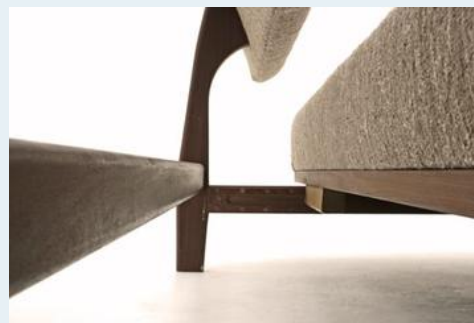

Liegesofa

| | |
|--------------|--|
| Titel | Liegesofa |
| Art.Nr. | 3273 |
| Beschreibung | Einfaches Design der frühen 60er-Jahre. Massiver Holzrahmen, Sitzfläche zur Liegefläche ausziehbar. Original Wollstoff, wurde vor kurzer Zeit neu bezogen. |
| Designer | Bellmann, Hans |
| Hersteller | Wilkhahn |
| Objektyp | Div.Sofas |
| Masse | B: 192 cm H: 75 cm T: 85 cm |