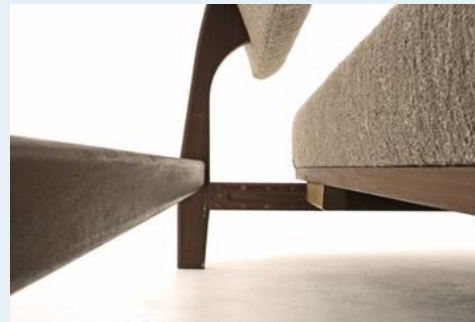

Liegesofa

Titel	Liegesofa
Art.Nr.	3273
Beschreibung	Einfaches Design der frühen 60er-Jahre. Massiver Holzrahmen, Sitzfläche zur Liegefläche ausziehbar. Original Wollstoff, wurde vor kurzer Zeit neu bezogen.
Designer	Bellmann, Hans
Hersteller	Wilkhahn
Objektyp	Div.Sofas
Masse	B: 192 cm H: 75 cm T: 85 cm