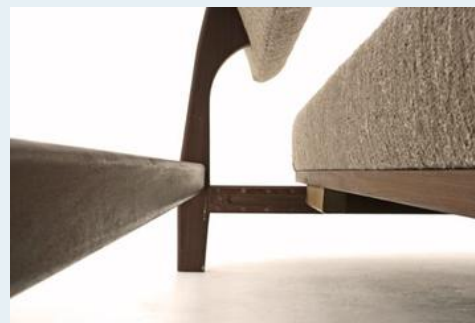

Liegesofa

| | |
|--------------|--|
| Titel | Liegesofa |
| Art.Nr. | 3273 |
| Beschreibung | Einfaches Design der frühen 60er-Jahre. Massiver Holzrahmen, Sitzfläche zur Liegefläche ausziehbar. Original Wollstoff, wurde vor kurzer Zeit neu bezogen. |
| Designer | Bellmann, Hans |
| Hersteller | Wilkhahn |
| Objektyp | Div.Sofas |
| Masse | B: 192 cm H: 75 cm T: 85 cm |