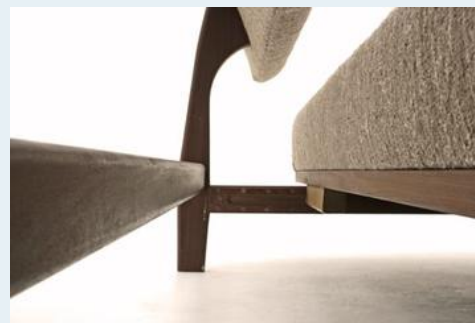

Liegesofa

Titel	Liegesofa
Art.Nr.	3273
Beschreibung	Einfaches Design der frühen 60er-Jahre. Massiver Holzrahmen, Sitzfläche zur Liegefläche ausziehbar. Original Wollstoff, wurde vor kurzer Zeit neu bezogen.
Designer	Bellmann, Hans
Hersteller	Wilkhahn
Objektyp	Div.Sofas
Masse	B: 192 cm H: 75 cm T: 85 cm