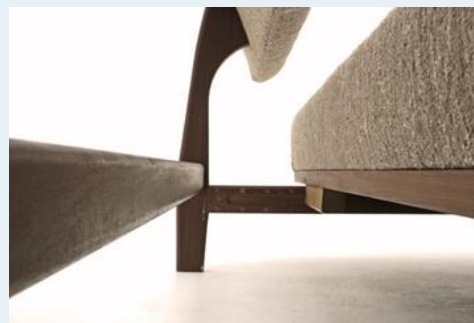

Liegesofa

Titel	Liegesofa
Art.Nr.	3273
Beschreibung	Einfaches Design der frühen 60er-Jahre. Massiver Holzrahmen, Sitzfläche zur Liegefläche ausziehbar. Original Wollstoff, wurde vor kurzer Zeit neu bezogen.
Designer	Bellmann, Hans
Hersteller	Wilkhahn
Objektyp	Div.Sofas
Masse	B: 192 cm H: 75 cm T: 85 cm