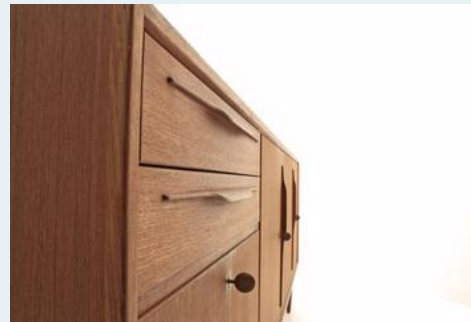

Sideboard

Titel	Sideboard
Art.Nr.	3339
Beschreibung	Swiss Teak Sideboard der 60er Jahre. Unterhalb der Schubladen mit Bareinbau.
Designer	unbekannt
Hersteller	unbekannt
Objektyp	Sideboard
Masse	B: 220 cm H: 89 cm T: 47 cm