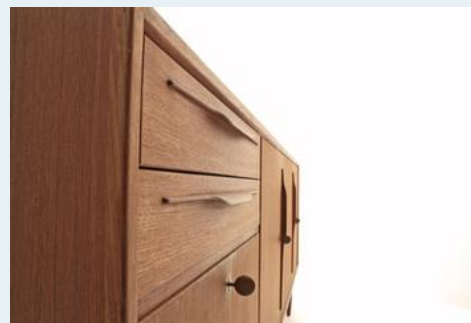

## Sideboard

Titel	Sideboard
Art.Nr.	3339
Beschreibung	Swiss Teak Sideboard der 60er Jahre. Unterhalb der Schubladen mit Bareinbau.
Designer	unbekannt
Hersteller	unbekannt
Objektyp	Sideboard
Masse	B: 220 cm H: 89 cm T: 47 cm