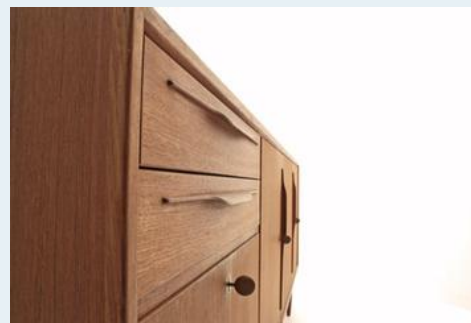

## Sideboard

Titel	Sideboard
Art.Nr.	3339
Beschreibung	Swiss Teak Sideboard der 60er Jahre. Unterhalb der Schubladen mit Bareinbau.
Designer	unbekannt
Hersteller	unbekannt
Objektyp	Sideboard
Masse	B: 220 cm H: 89 cm T: 47 cm