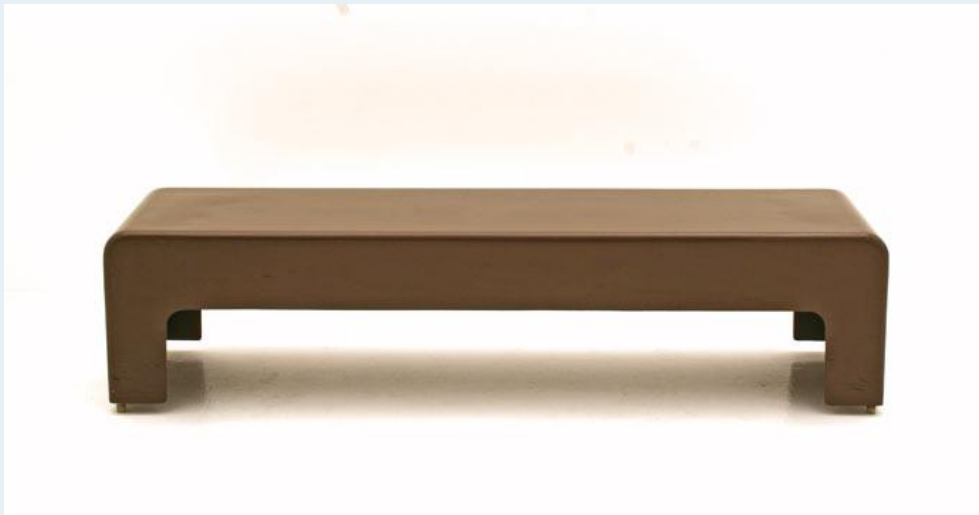

Fiberglas Bank

Titel	Fiberglas Bank
Art.Nr.	3568
Beschreibung	Braun eingelegtes Fiberglas. Passt perfekt in jeden Gang / Entre - Gartenbank oder Sideboard, diverse Nutzungsmöglichkeiten
Designer	unbekannt
Hersteller	unbekannt
Objektyp	Sideboard,Gart.-Diverses,Diverses (gr.)
Masse	B: 170 cm H: 41 cm T: 42 cm