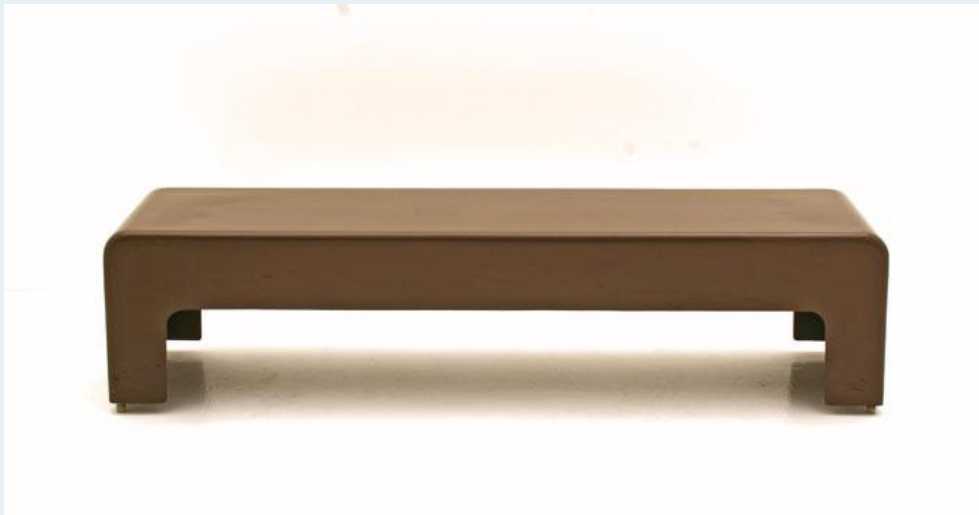

Fiberglas Bank

Titel	Fiberglas Bank
Art.Nr.	3568
Beschreibung	Braun eingelegtes Fiberglas. Passt perfekt in jeden Gang / Entre - Gartenbank oder Sideboard, diverse Nutzungsmöglichkeiten
Designer	unbekannt
Hersteller	unbekannt
Objektyp	Sideboard,Gart.-Diverses,Diverses (gr.)
Masse	B: 170 cm H: 41 cm T: 42 cm