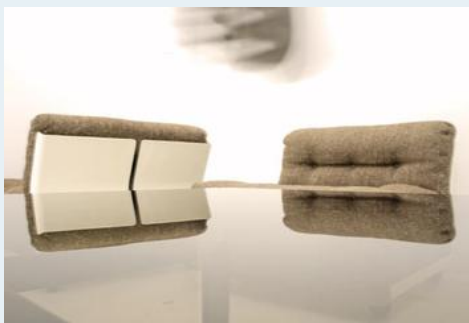

Mario Bellini

Titel	Mario Bellini
Art.Nr.	3575
Beschreibung	Amanta Sofa von Mario Bellini, Entwurf 1966 für B&B Italia. Grob gewobener Wollstoff, braun-beige. Kombination 2er Sofa und Sessel ist ideal da eine Schale leicht andere Patina aufweist.
Designer	Bellini, Mario
Hersteller	B&B Italia
Objekttyp	Div.Sofas
Masse	B: 85 cm H: 68 cm T: 80 cm