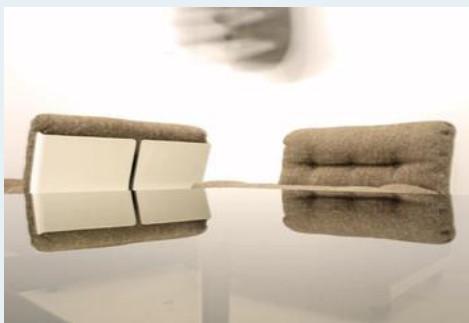

Mario Bellini

Titel	Mario Bellini
Art.Nr.	3575
Beschreibung	Amanta Sofa von Mario Bellini, Entwurf 1966 für B&B Italia. Grob gewobener Wollstoff, braun-beige. Kombination 2er Sofa und Sessel ist ideal da eine Schale leicht andere Patina aufweist.
Designer	Bellini, Mario
Hersteller	B&B Italia
Objektyp	Div.Sofas
Masse	B: 85 cm H: 68 cm T: 80 cm