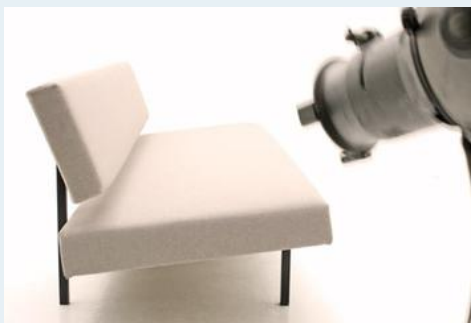

Daybed und Sofa

Titel	Daybed und Sofa
Art.Nr.	3582
Beschreibung	Einfaches, reduziertes und praktisches Design der 60er Jahre, neu gepolstert. M.Visser, Gelderland, Spectrum. Die Sitzfläche kann nach vorne gezogen werden und wird so zur TagesLiege. Ab 2950.-
Designer	Visser, Martin
Hersteller	Spectrum
Objektyp	Div.Sofas
Masse	B: 190 cm H: 66 cm T: 74 cm