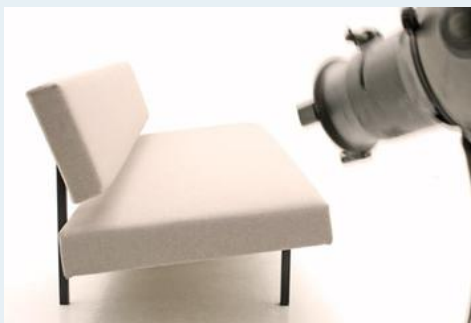

Daybed und Sofa

| | |
|--------------|---|
| Titel | Daybed und Sofa |
| Art.Nr. | 3582 |
| Beschreibung | Einfaches, reduziertes und praktisches Design der 60er Jahre, neu gepolstert. M.Visser, Gelderland, Spectrum. Die Sitzfläche kann nach vorne gezogen werden und wird so zur TagesLiege. Ab 2950.- |
| Designer | Visser, Martin |
| Hersteller | Spectrum |
| Objektyp | Div.Sofas |
| Masse | B: 190 cm H: 66 cm T: 74 cm |