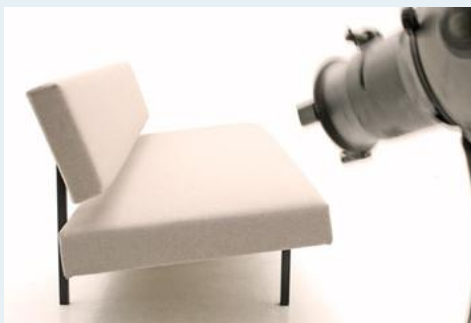

## Daybed und Sofa

Titel	Daybed und Sofa
Art.Nr.	3582
Beschreibung	Einfaches, reduziertes und praktisches Design der 60er Jahre, neu gepolstert. M.Visser, Gelderland, Spectrum. Die Sitzfläche kann nach vorne gezogen werden und wird so zur TagesLiege. Ab 2950.-
Designer	Visser, Martin
Hersteller	Spectrum
Objektyp	Div.Sofas
Masse	B: 190 cm H: 66 cm T: 74 cm