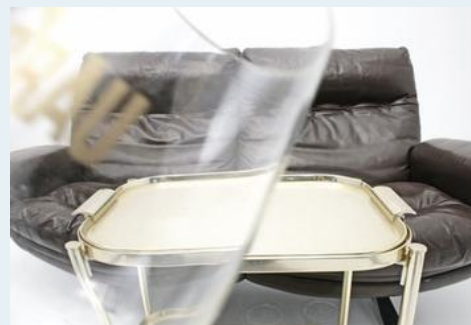

Ledersofa für 2

Titel	Ledersofa für 2
Art.Nr.	3629
Beschreibung	Design der frühen 70er-Jahre. Klein und Fein sitzt sich das 2er-Sofa auch gut allein. Dunkelbraunes Leder, schön verarbeitet, guter Zustand. Vermutlich Produkt der Schweizer Firma Strässle.
Designer	unbekannt
Hersteller	unbekannt
Objektyp	Leder-Sofas
Masse	B: 147 cm H: 78 cm T: 80 cm