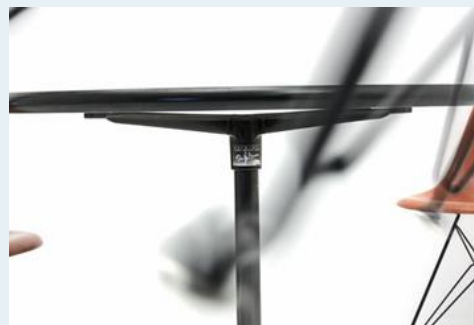

## Eames Tische

Titel	Eames Tische
Art.Nr.	3666
Beschreibung	Kleine Eames Vitratische, rund und rechteckig. Weisse Kunstharzbeschichtung mit schwarzem Gummirand. Verchromter Sternfuss mit Kunststoffgleiter. Rechteckige, 80 x 80cm.
Designer	Eames, Ray & Charles
Hersteller	Vitra
Objekttyp	Div.Tische
Masse	B: 80 cm H: 73 cm T: 80 cm Durchmesser 80 cm