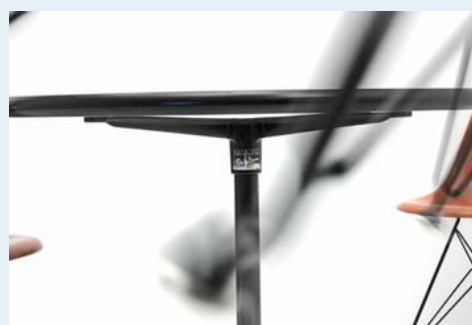

Eames Tische

Titel	Eames Tische
Art.Nr.	3666
Beschreibung	Kleine Eames Vitratische, rund und rechteckig. Weisse Kunstharzbeschichtung mit schwarzem Gummirand. Verchromter Sternfuss mit Kunststoffgleiter. Rechteckige, 80 x 80cm.
Designer	Eames, Ray & Charles
Hersteller	Vitra
Objekttyp	Div.Tische
Masse	B: 80 cm H: 73 cm T: 80 cm Durchmesser 80 cm