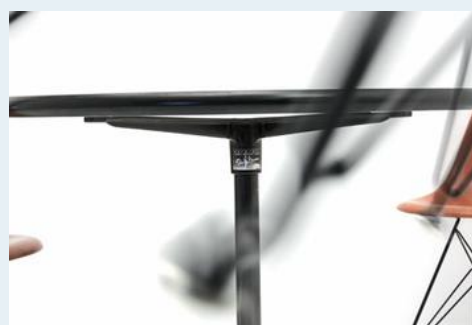

## Eames Tische

Titel	Eames Tische
Art.Nr.	3666
Beschreibung	Kleine Eames Vitratische, rund und rechteckig. Weisse Kunstharzbeschichtung mit schwarzem Gummirand. Verchromter Sternfuss mit Kunststoffgleiter. Rechteckige, 80 x 80cm.
Designer	Eames, Ray & Charles
Hersteller	Vitra
Objekttyp	Div.Tische
Masse	B: 80 cm H: 73 cm T: 80 cm Durchmesser 80 cm