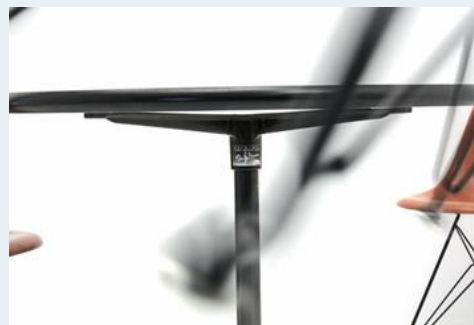

Eames Tische

Titel	Eames Tische
Art.Nr.	3666
Beschreibung	Kleine Eames Vitratische, rund und rechteckig. Weisse Kunstharzbeschichtung mit schwarzem Gummirand. Verchromter Sternfuss mit Kunststoffgleiter. Rechteckige, 80 x 80cm.
Designer	Eames, Ray & Charles
Hersteller	Vitra
Objekttyp	Div.Tische
Masse	B: 80 cm H: 73 cm T: 80 cm Durchmesser 80 cm