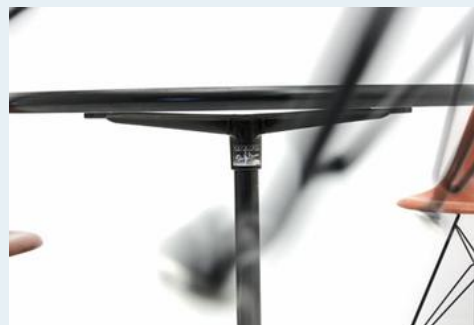

## Eames Tische

Titel	Eames Tische
Art.Nr.	3666
Beschreibung	Kleine Eames Vitratische, rund und rechteckig. Weisse Kunstharzbeschichtung mit schwarzem Gummirand. Verchromter Sternfuss mit Kunststoffgleiter. Rechteckige, 80 x 80cm.
Designer	Eames, Ray & Charles
Hersteller	Vitra
Objekttyp	Div.Tische
Masse	B: 80 cm H: 73 cm T: 80 cm Durchmesser 80 cm