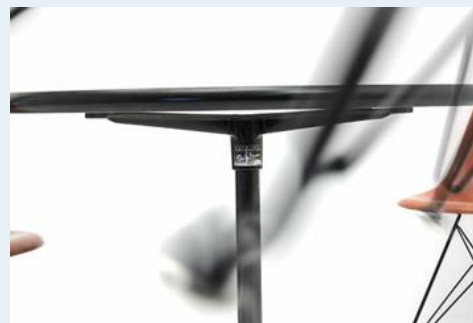

## Eames Tische

Titel	Eames Tische
Art.Nr.	3666
Beschreibung	Kleine Eames Vitratische, rund und rechteckig. Weisse Kunstharzbeschichtung mit schwarzem Gummirand. Verchromter Sternfuss mit Kunststoffgleiter. Rechteckige, 80 x 80cm.
Designer	Eames, Ray & Charles
Hersteller	Vitra
Objekttyp	Div.Tische
Masse	B: 80 cm H: 73 cm T: 80 cm Durchmesser 80 cm