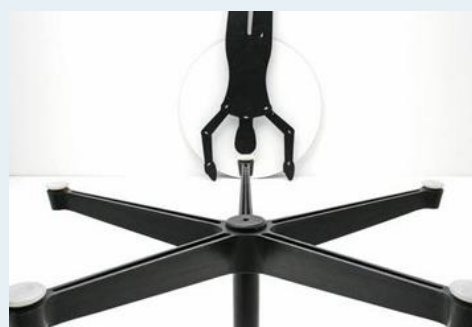

Tisch Eames

Titel	Tisch Eames
Art.Nr.	3742
Beschreibung	Klassischer Eames-Tisch mit schwarzem Fuss, ältere Edition. ø115cm Figuren, 2 Stk. à 175.-.
Designer	Eames, Ray & Charles
Hersteller	Hermann Miller
Objekttyp	Div.Tische,Diverses (gr.)
Masse	Durchmesser 115 cm