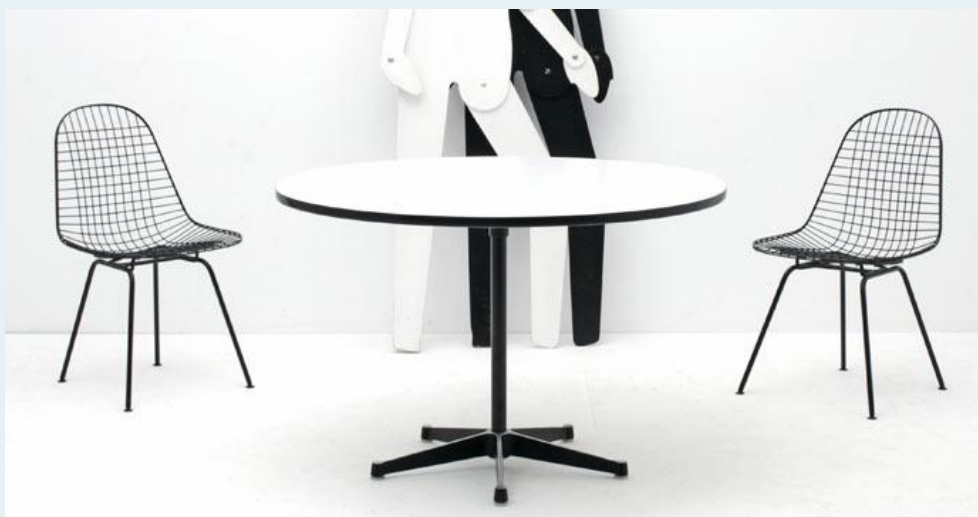

Tisch Eames

Titel	Tisch Eames
Art.Nr.	3742
Beschreibung	Klassischer Eames-Tisch mit schwarzem Fuss, ältere Edition. ø115cm Figuren, 2 Stk. à 175.-.
Designer	Eames, Ray & Charles
Hersteller	Hermann Miller
Objekttyp	Div.Tische,Diverses (gr.)
Masse	Durchmesser 115 cm