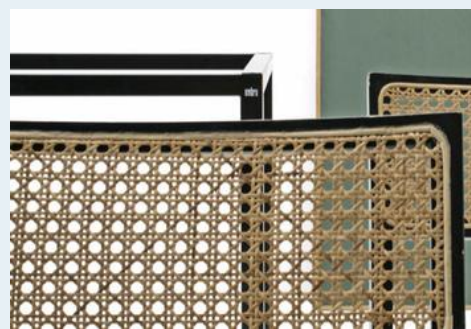

Embru Linoltische

Titel	Embru Linoltische
Art.Nr.	3819
Beschreibung	Linol und kunstharzbeschichtete Tische der 60er-/70er-Jahre. Original Metallunterbau von Embru in Schwarz.
Designer	unbekannt
Hersteller	Embru
Objektyp	Div.Stühle,Div.Tische
Masse	B: 150 cm H: 74 cm T: 75 cm
Stückpreis	890.00