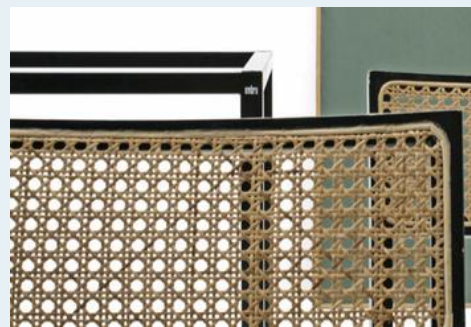

Embru Linoltische

Titel	Embru Linoltische
Art.Nr.	3819
Beschreibung	Linol und kunstharzbeschichtete Tische der 60er-/70er-Jahre. Original Metallunterbau von Embru in Schwarz.
Designer	unbekannt
Hersteller	Embru
Objektyp	Div.Stühle,Div.Tische
Masse	B: 150 cm H: 74 cm T: 75 cm
Stückpreis	890.00