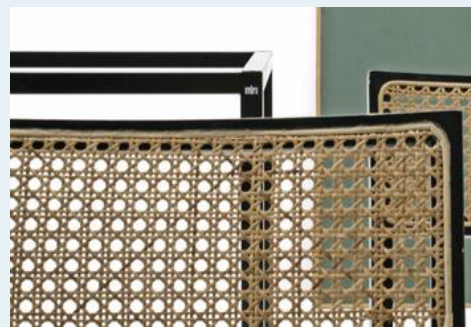

Embru Linoltische

Titel	Embru Linoltische
Art.Nr.	3819
Beschreibung	Linol und kunstharzbeschichtete Tische der 60er-/70er-Jahre. Original Metallunterbau von Embru in Schwarz.
Designer	unbekannt
Hersteller	Embru
Objektyp	Div.Stühle,Div.Tische
Masse	B: 150 cm H: 74 cm T: 75 cm
Stückpreis	890.00