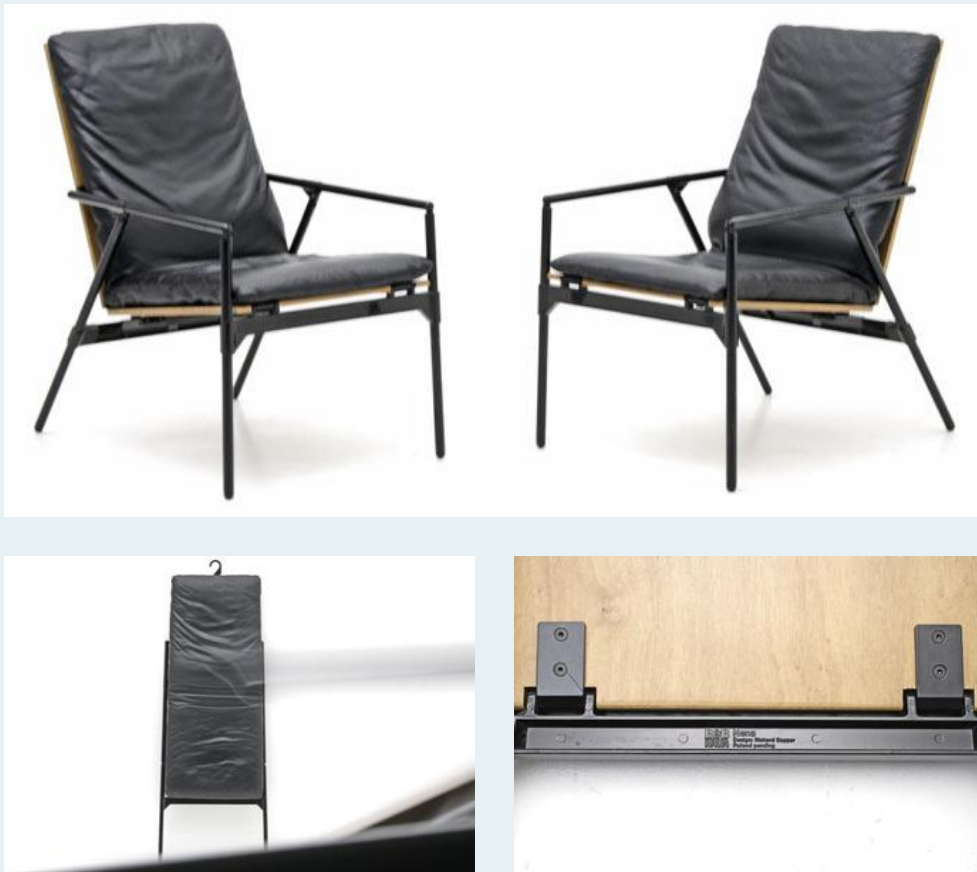

Nena KlappSessel

Titel	Nena KlappSessel
Art.Nr.	3842
Beschreibung	Der schmale, doch bequeme Sessel wurde für kleinere Platzverhältnisse oder unerwarteten Besuch entworfen, 1984. Einfach lässt er sich im Schrank einordnen. Lederkissen, Buchenholz, Stahlrohr lackiert.
Designer	Sapper, Richard
Hersteller	B&B Italia
Objektyp	Div.Stühle,Leder-Sessel
Masse	B: 30 cm H: 87 cm T: 77 cm