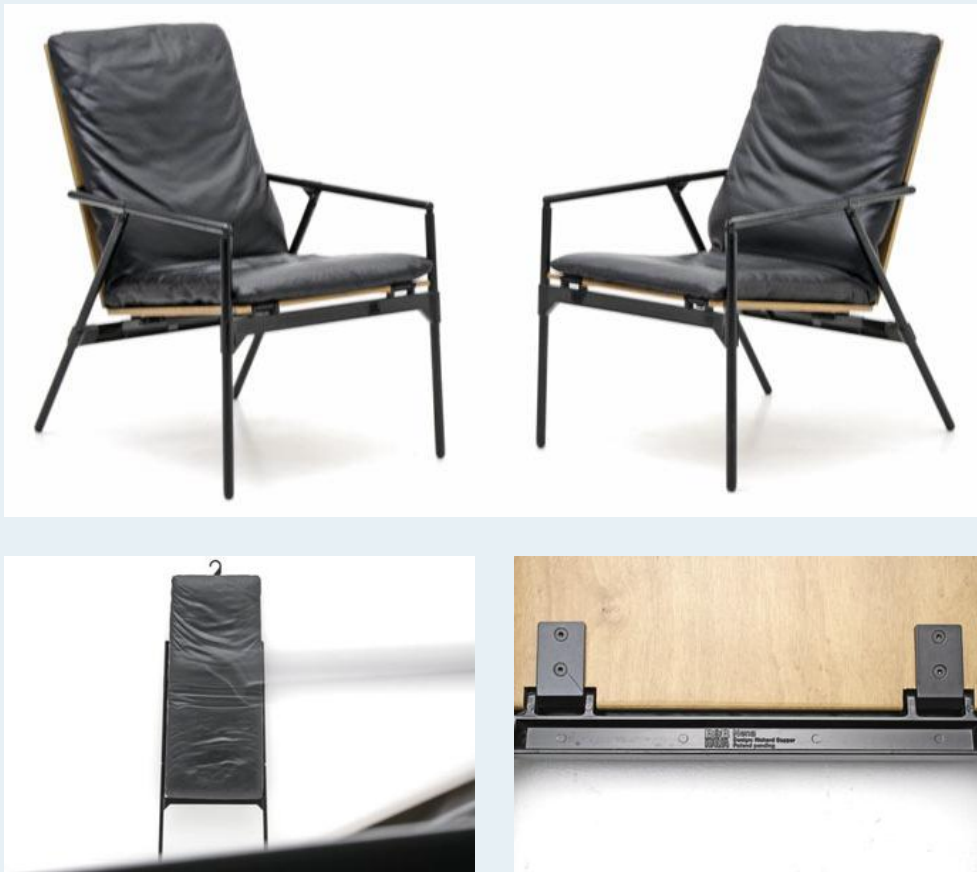

## Nena KlappSessel

Titel	Nena KlappSessel
Art.Nr.	3842
Beschreibung	Der schmale, doch bequeme Sessel wurde für kleinere Platzverhältnisse oder unerwarteten Besuch entworfen, 1984. Einfach lässt er sich im Schrank einordnen. Lederkissen, Buchenholz, Stahlrohr lackiert.
Designer	Sapper, Richard
Hersteller	B&B Italia
Objektyp	Div.Stühle,Leder-Sessel
Masse	B: 30 cm H: 87 cm T: 77 cm