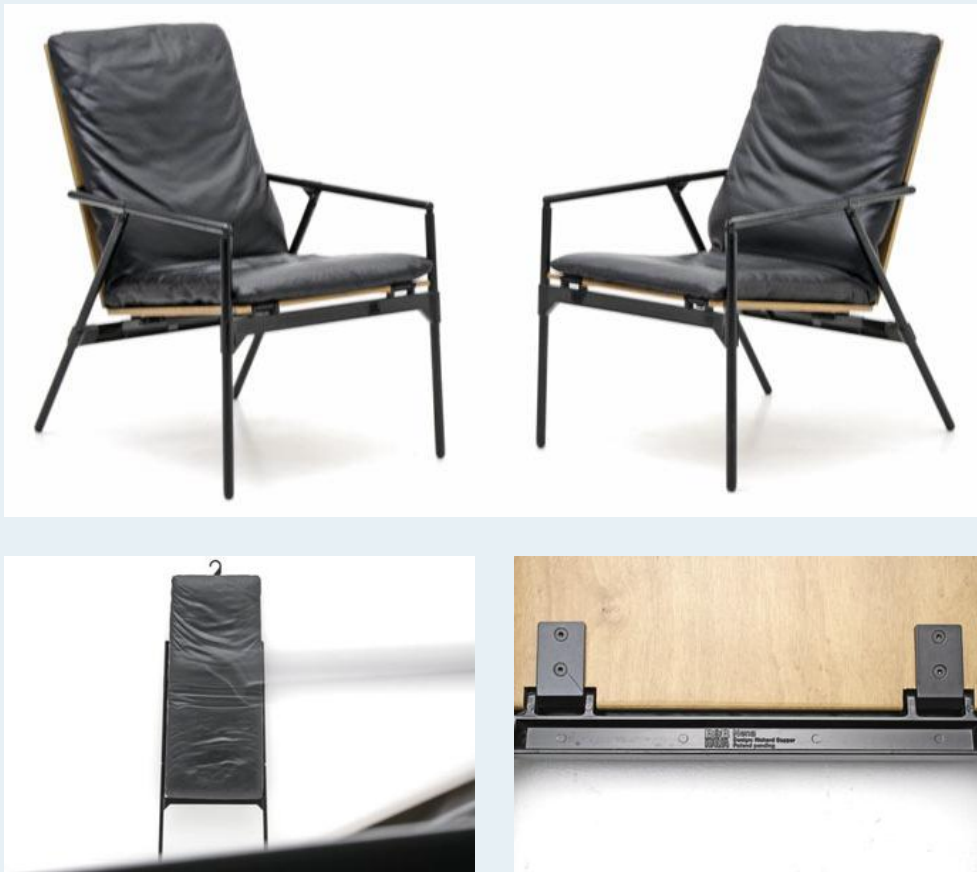

Nena KlappSessel

Titel	Nena KlappSessel
Art.Nr.	3842
Beschreibung	Der schmale, doch bequeme Sessel wurde für kleinere Platzverhältnisse oder unerwarteten Besuch entworfen, 1984. Einfach lässt er sich im Schrank einordnen. Lederkissen, Buchenholz, Stahlrohr lackiert.
Designer	Sapper, Richard
Hersteller	B&B Italia
Objektyp	Div.Stühle,Leder-Sessel
Masse	B: 30 cm H: 87 cm T: 77 cm