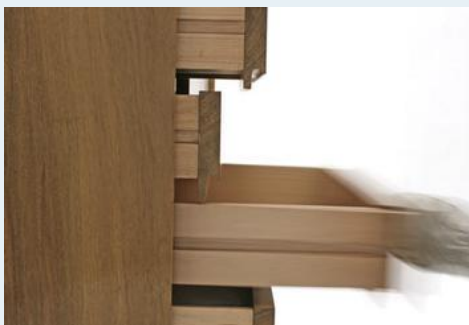

Nussbaum Sideboard

Titel	Nussbaum Sideboard
Art.Nr.	3847
Beschreibung	Schweizer Sideboard der 60er Jahre. Klare und einfache Form. Schöne Patina, Nussbaumfurnier. 4 Schublade, Türen schliessbar.
Designer	unbekannt
Hersteller	unbekannt
Objektyp	Sideboard
Masse	B: 200 cm H: 78 cm T: 48 cm