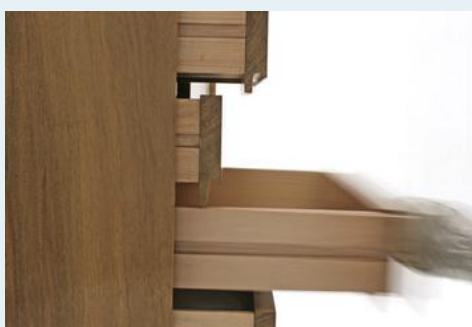

Nussbaum Sideboard

Titel	Nussbaum Sideboard
Art.Nr.	3847
Beschreibung	Schweizer Sideboard der 60er Jahre. Klare und einfache Form. Schöne Patina, Nussbaumfurnier. 4 Schublade, Türen schliessbar.
Designer	unbekannt
Hersteller	unbekannt
Objektyp	Sideboard
Masse	B: 200 cm H: 78 cm T: 48 cm