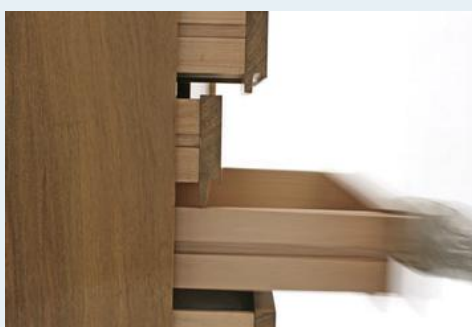

## Nussbaum Sideboard

Titel	Nussbaum Sideboard
Art.Nr.	3847
Beschreibung	Schweizer Sideboard der 60er Jahre. Klare und einfache Form. Schöne Patina, Nussbaumfurnier. 4 Schublade, Türen schliessbar.
Designer	unbekannt
Hersteller	unbekannt
Objektyp	Sideboard
Masse	B: 200 cm H: 78 cm T: 48 cm