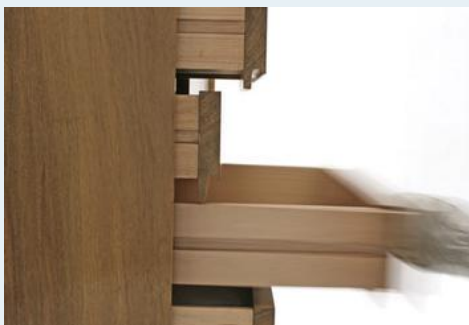

Nussbaum Sideboard

| | |
|--------------|---|
| Titel | Nussbaum Sideboard |
| Art.Nr. | 3847 |
| Beschreibung | Schweizer Sideboard der 60er Jahre. Klare und einfache Form. Schöne Patina, Nussbaumfurnier. 4 Schublade, Türen schliessbar. |
| Designer | unbekannt |
| Hersteller | unbekannt |
| Objektyp | Sideboard |
| Masse | B: 200 cm H: 78 cm T: 48 cm |