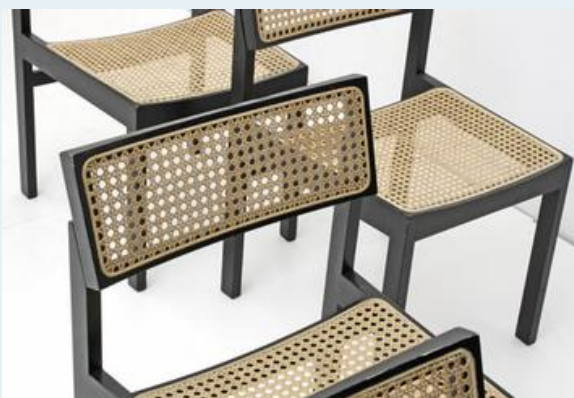

## Willy Guhl Stuhl

Titel	Willy Guhl Stuhl
Art.Nr.	3865
Beschreibung	Der `Guhl Stuhl` besticht durch seiner klare Form. Produktion Dietiker, Stein am Rhein, wird nicht mehr produziert. Modell 3100, Design 1959, ideales Heim. Ab 250.- Zur Restauration.
Designer	Guhl, Willy
Hersteller	Dietiker
Objektyp	Div.Stühle