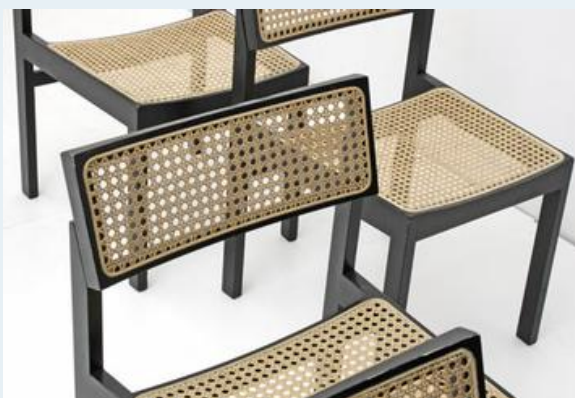

## Willy Guhl Stuhl

Titel	Willy Guhl Stuhl
Art.Nr.	3865
Beschreibung	Der `Guhl Stuhl` besticht durch seiner klare Form. Produktion Dietiker, Stein am Rhein, wird nicht mehr produziert. Modell 3100, Design 1959, ideales Heim. Ab 250.- Zur Restauration.
Designer	Guhl, Willy
Hersteller	Dietiker
Objektyp	Div.Stühle