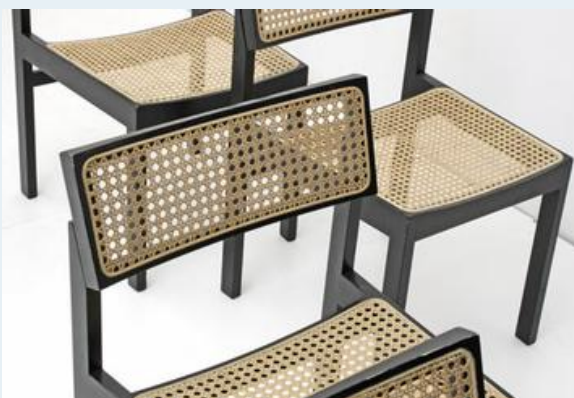

## Willy Guhl Stuhl

|              |  |
|--------------|--|
| Titel        | Willy Guhl Stuhl   |
| Art.Nr.      | 3865   |
| Beschreibung | Der `Guhl Stuhl` besticht durch seiner klare Form. Produktion Dietiker, Stein am Rhein, wird nicht mehr produziert.<br>Modell 3100, Design 1959, ideales Heim.<br>Ab 250.- Zur Restauration. |
| Designer     | Guhl, Willy  |
| Hersteller   | Dietiker   |
| Objektyp     | Div.Stühle   |