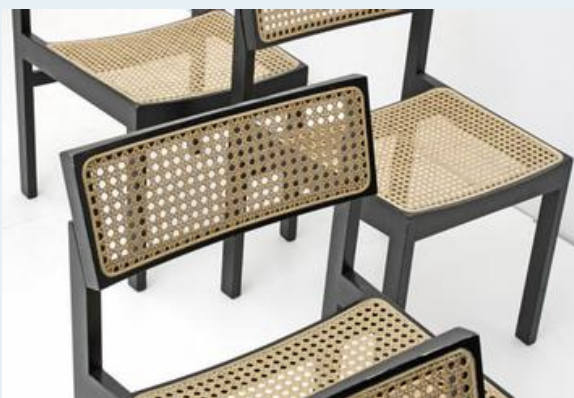

Willy Guhl Stuhl

Titel	Willy Guhl Stuhl
Art.Nr.	3865
Beschreibung	Der `Guhl Stuhl` besticht durch seiner klare Form. Produktion Dietiker, Stein am Rhein, wird nicht mehr produziert. Modell 3100, Design 1959, ideales Heim. Ab 250.- Zur Restauration.
Designer	Guhl, Willy
Hersteller	Dietiker
Objektyp	Div.Stühle