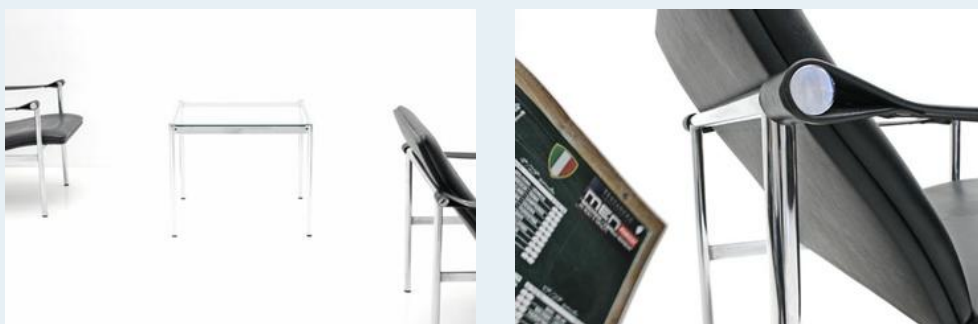

## Sessel; Hommage an Corbusier`s LC1

Titel	Sessel; Hommage an Corbusier`s LC1
Art.Nr.	4040
Beschreibung	Sessel der späten 60er-Jahre. Hochwertig verarbeiteter Stahlrahmen, verchromt, mit Kunstlederkissen. Sitzposition verstellbar. Kleine Gebrauchsspuren. Je nach Zustand.
Designer	unbekannt
Hersteller	unbekannt
Objektyp	Div.Sessel
Masse	B: 68 cm H: 70 cm T: 75 cm
Stückpreis	290.00