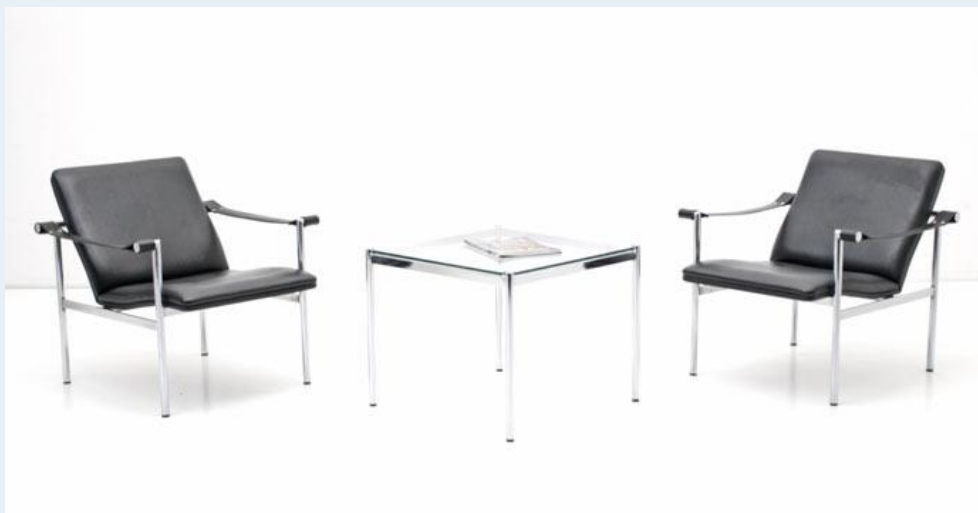

Sessel; Hommage an Corbusier`s LC1

Titel	Sessel; Hommage an Corbusier`s LC1
Art.Nr.	4040
Beschreibung	Sessel der späten 60er-Jahre. Hochwertig verarbeiteter Stahlrahmen, verchromt, mit Kunstlederkissen. Sitzposition verstellbar. Kleine Gebrauchsspuren. Je nach Zustand.
Designer	unbekannt
Hersteller	unbekannt
Objektyp	Div.Sessel
Masse	B: 68 cm H: 70 cm T: 75 cm
Stückpreis	290.00