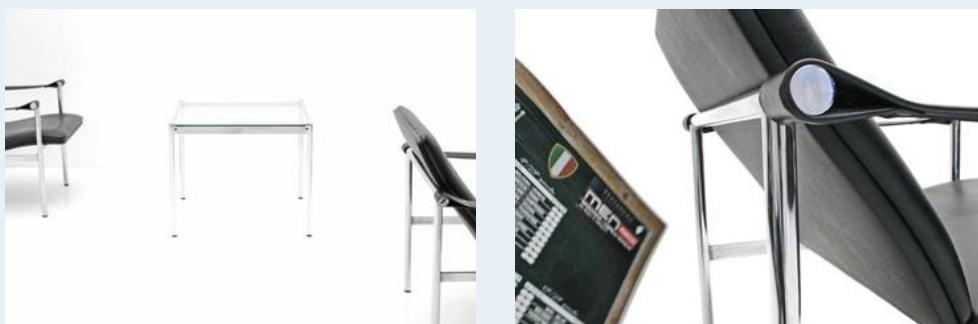

Sessel; Hommage an Corbusier`s LC1

Titel	Sessel; Hommage an Corbusier`s LC1
Art.Nr.	4040
Beschreibung	Sessel der späten 60er-Jahre. Hochwertig verarbeiteter Stahlrahmen, verchromt, mit Kunstlederkissen. Sitzposition verstellbar. Kleine Gebrauchsspuren. Je nach Zustand.
Designer	unbekannt
Hersteller	unbekannt
Objektyp	Div.Sessel
Masse	B: 68 cm H: 70 cm T: 75 cm
Stückpreis	290.00