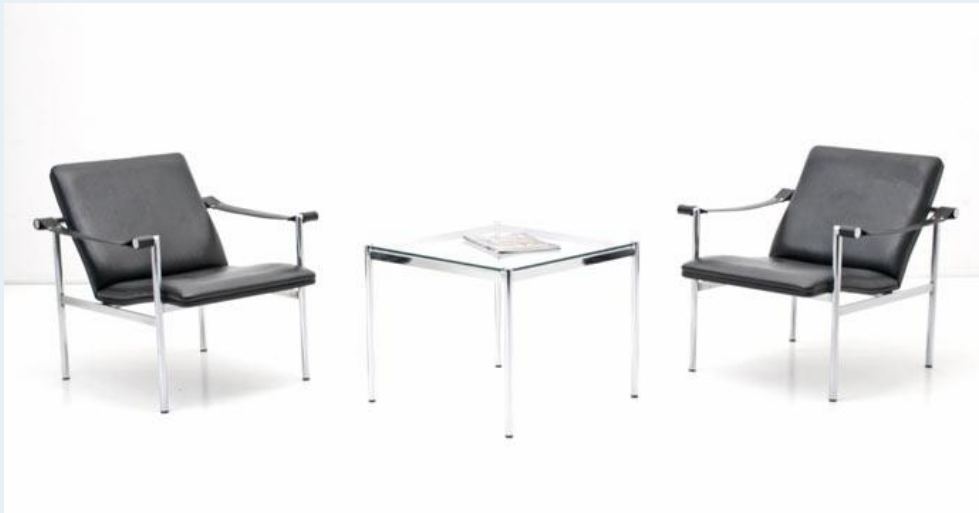

## Sessel; Hommage an Corbusier`s LC1

Titel	Sessel; Hommage an Corbusier`s LC1
Art.Nr.	4040
Beschreibung	Sessel der späten 60er-Jahre. Hochwertig verarbeiteter Stahlrahmen, verchromt, mit Kunstlederkissen. Sitzposition verstellbar. Kleine Gebrauchsspuren. Je nach Zustand.
Designer	unbekannt
Hersteller	unbekannt
Objektyp	Div.Sessel
Masse	B: 68 cm H: 70 cm T: 75 cm
Stückpreis	290.00