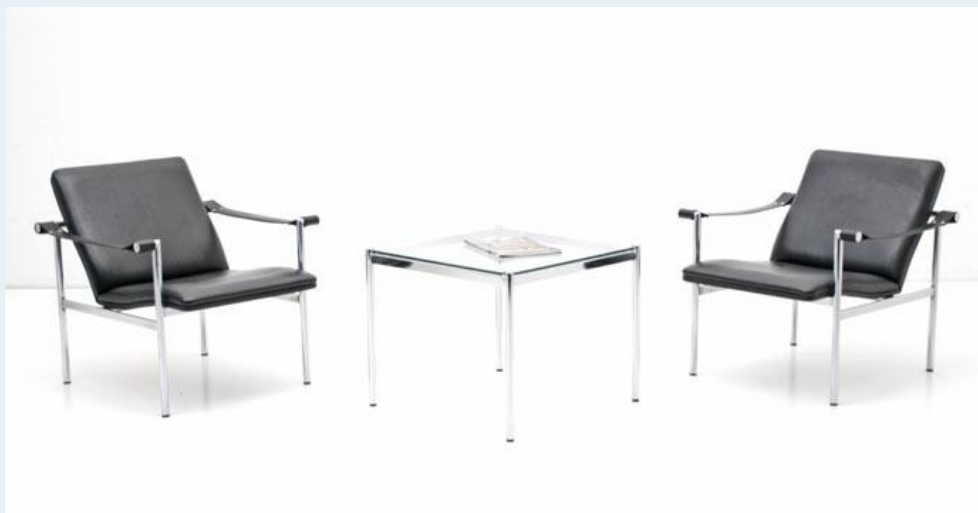

## Sessel; Hommage an Corbusier`s LC1

Titel	Sessel; Hommage an Corbusier`s LC1
Art.Nr.	4040
Beschreibung	Sessel der späten 60er-Jahre. Hochwertig verarbeiteter Stahlrahmen, verchromt, mit Kunstlederkissen. Sitzposition verstellbar. Kleine Gebrauchsspuren. Je nach Zustand.
Designer	unbekannt
Hersteller	unbekannt
Objektyp	Div.Sessel
Masse	B: 68 cm H: 70 cm T: 75 cm
Stückpreis	290.00