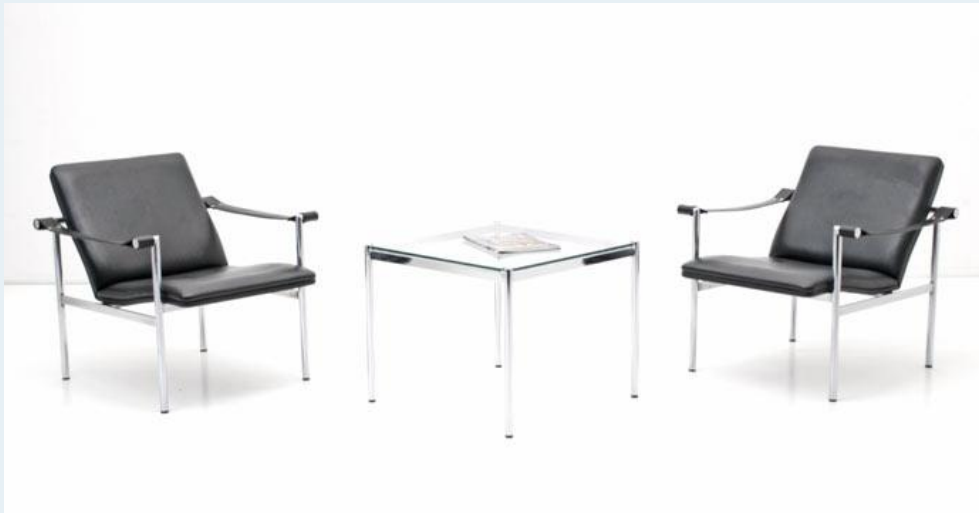

Sessel; Hommage an Corbusier`s LC1

Titel	Sessel; Hommage an Corbusier`s LC1
Art.Nr.	4040
Beschreibung	Sessel der späten 60er-Jahre. Hochwertig verarbeiteter Stahlrahmen, verchromt, mit Kunstlederkissen. Sitzposition verstellbar. Kleine Gebrauchsspuren. Je nach Zustand.
Designer	unbekannt
Hersteller	unbekannt
Objektyp	Div.Sessel
Masse	B: 68 cm H: 70 cm T: 75 cm
Stückpreis	290.00