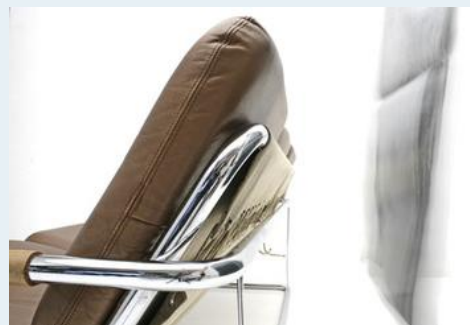

Pfalzberger Sofa

Titel	Pfalzberger Sofa
Art.Nr.	4043
Beschreibung	Pfalzberger 3er Sofa. Basler Herstellung seit den 70er Jahren. Chromstahlrahmen, Lederkissen wurden komplett aufgewertet.
Designer	unbekannt
Hersteller	Pfalzberger
Objekttyp	Leder-Sofas
Masse	B: 182 cm H: 74 cm T: 72 cm