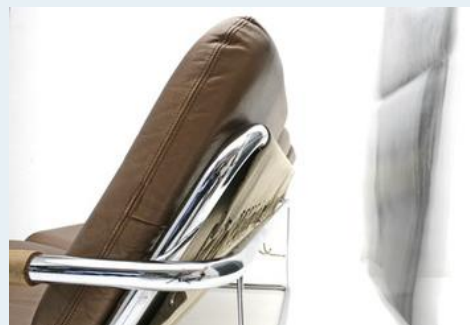

## Pfalzberger Sofa

Titel	Pfalzberger Sofa
Art.Nr.	4043
Beschreibung	Pfalzberger 3er Sofa. Basler Herstellung seit den 70er Jahren. Chromstahlrahmen, Lederkissen wurden komplett aufgewertet.
Designer	unbekannt
Hersteller	Pfalzberger
Objekttyp	Leder-Sofas
Masse	B: 182 cm H: 74 cm T: 72 cm