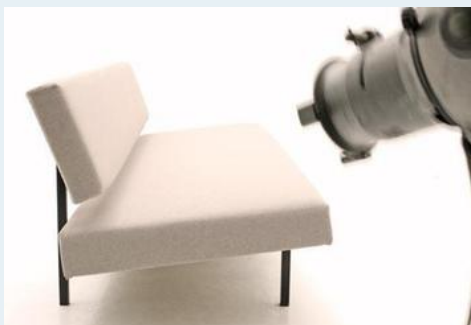

## Daybed und Sofa

|              |   |
|--------------|---|
| Titel        | Daybed und Sofa   |
| Art.Nr.      | 4049  |
| Beschreibung | Einfaches, reduziertes und praktisches Design der 60er Jahre, neu gepolstert. Martin Visser für Spectrum. Die Sitzfläche kann nach vorne gezogen werden. Derzeit hellgrau bis schwarz im Angebot. |
| Designer     | Visser, Martin  |
| Hersteller   | Spectrum  |
| Objektyp     | Div.Sofas   |
| Masse        | B: 190 cm H: 66 cm T: 74 cm   |