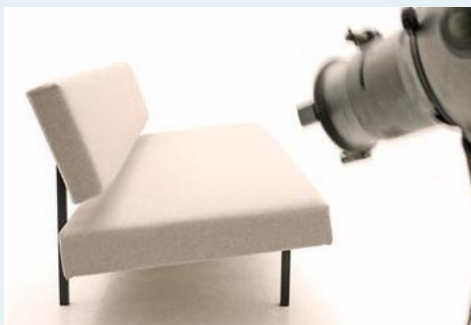

Daybed und Sofa

Titel	Daybed und Sofa
Art.Nr.	4049
Beschreibung	Einfaches, reduziertes und praktisches Design der 60er Jahre, neu gepolstert. Martin Visser für Spectrum. Die Sitzfläche kann nach vorne gezogen werden. Derzeit hellgrau bis schwarz im Angebot.
Designer	Visser, Martin
Hersteller	Spectrum
Objektyp	Div.Sofas
Masse	B: 190 cm H: 66 cm T: 74 cm