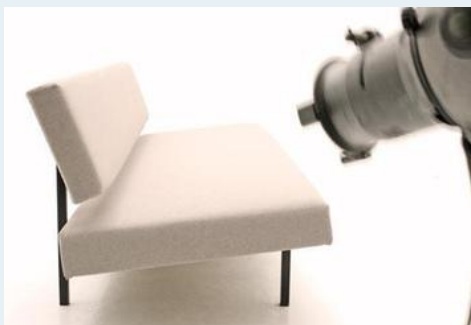

Daybed und Sofa

Titel	Daybed und Sofa
Art.Nr.	4049
Beschreibung	Einfaches, reduziertes und praktisches Design der 60er Jahre, neu gepolstert. Martin Visser für Spectrum. Die Sitzfläche kann nach vorne gezogen werden. Derzeit hellgrau bis schwarz im Angebot.
Designer	Visser, Martin
Hersteller	Spectrum
Objekttyp	Div.Sofas
Masse	B: 190 cm H: 66 cm T: 74 cm