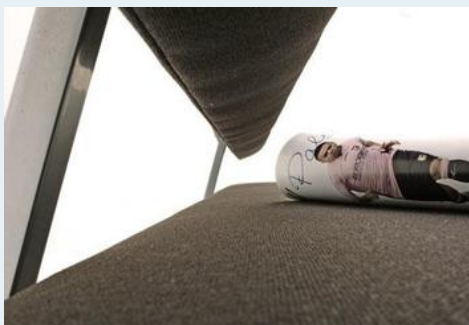

## Spectrum, Martin Visser Sofa

Titel	Spectrum, Martin Visser Sofa
Art.Nr.	4057
Beschreibung	Klassisches Sofa der 60er Jahre. Einfaches und praktisches Design. Stützfläche kann für Tagesbett nach vorne gezogen werden. Auch mit Armlehne vorhanden. Frisch aufgepolstert und neu bezogen.
Designer	Visser, Martin
Hersteller	Spectrum
Objektyp	Div.Sofas
Masse	B: 190 cm H: 66 cm T: 74 cm