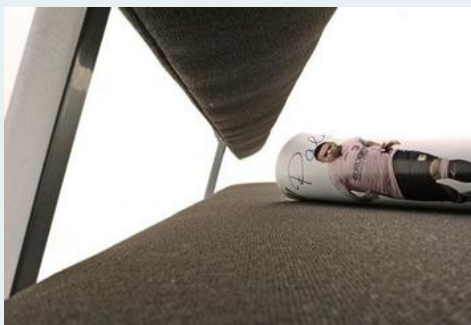

Spectrum, Martin Visser Sofa

Titel	Spectrum, Martin Visser Sofa
Art.Nr.	4057
Beschreibung	Klassisches Sofa der 60er Jahre. Einfaches und praktisches Design. Stützfläche kann für Tagesbett nach vorne gezogen werden. Auch mit Armlehne vorhanden. Frisch aufgepolstert und neu bezogen.
Designer	Visser, Martin
Hersteller	Spectrum
Objektyp	Div.Sofas
Masse	B: 190 cm H: 66 cm T: 74 cm