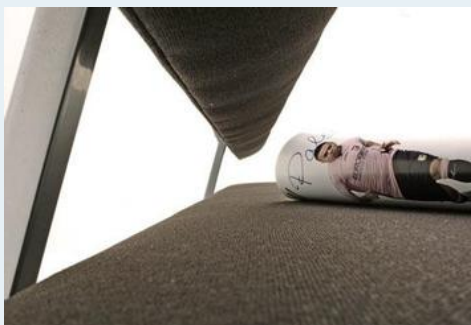

Spectrum, Martin Visser Sofa

Titel	Spectrum, Martin Visser Sofa
Art.Nr.	4057
Beschreibung	Klassisches Sofa der 60er Jahre. Einfaches und praktisches Design. Stützfläche kann für Tagesbett nach vorne gezogen werden. Auch mit Armlehne vorhanden. Frisch aufgepolstert und neu bezogen.
Designer	Visser, Martin
Hersteller	Spectrum
Objekttyp	Div.Sofas
Masse	B: 190 cm H: 66 cm T: 74 cm