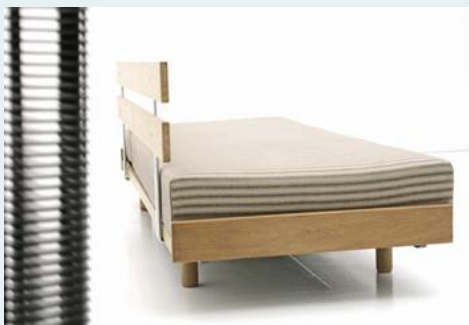

Daybed Sofa

Titel	Daybed Sofa
Art.Nr.	4112
Beschreibung	Bettsofa der 60er Jahre. Boerge Mogensen, original Stoffbezug, reatauriert und gereinigt. Rahmen aus massivem Eichenholz. Entwurf 1958
Designer	Mogensen, Børge
Hersteller	unbekannt
Objektyp	Div.Sofas
Masse	B: 200 cm H: 70 cm T: 80 cm