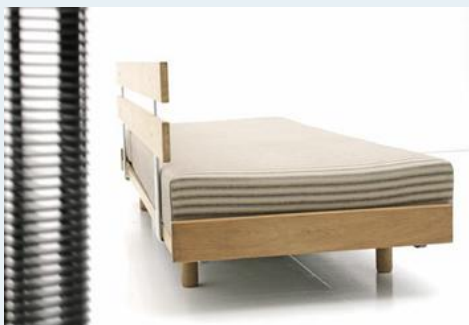

## Daybed Sofa

Titel	Daybed Sofa
Art.Nr.	4112
Beschreibung	Bettsofa der 60er Jahre. Boerge Mogensen, original Stoffbezug, reatauriert und gereinigt. Rahmen aus massivem Eichenholz. Entwurf 1958
Designer	Mogensen, Børge
Hersteller	unbekannt
Objektyp	Div.Sofas
Masse	B: 200 cm H: 70 cm T: 80 cm