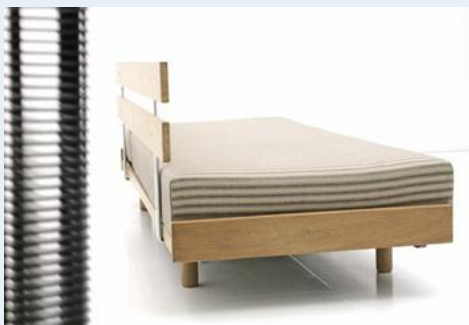

Daybed Sofa

Titel	Daybed Sofa
Art.Nr.	4112
Beschreibung	Bettsofa der 60er Jahre. Boerge Mogensen, original Stoffbezug, reatauriert und gereinigt. Rahmen aus massivem Eichenholz. Entwurf 1958
Designer	Mogensen, Børge
Hersteller	unbekannt
Objektyp	Div.Sofas
Masse	B: 200 cm H: 70 cm T: 80 cm