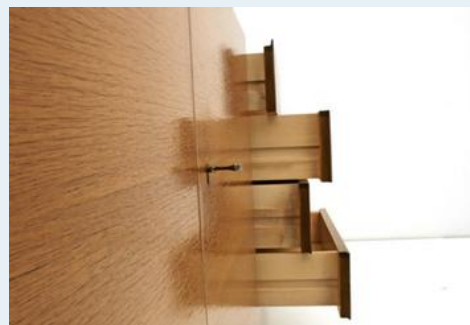

Nussbaum Sideboard

Titel	Nussbaum Sideboard
Art.Nr.	4250
Beschreibung	Schlichtes Sideboard aus den frühen 60Jahren. Bestehend aus zwei Türen und Schlubläden, furniert mit Nussbaum.
Designer	unbekannt
Hersteller	unbekannt
Objektyp	Sideboard
Masse	B: 195 cm H: 79 cm T: 45 cm