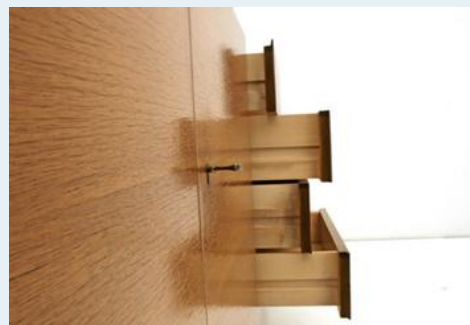

## Nussbaum Sideboard

Titel	Nussbaum Sideboard
Art.Nr.	4250
Beschreibung	Schlichtes Sideboard aus den frühen 60Jahren. Bestehend aus zwei Türen und Schlubladen, furniert mit Nussbaum.
Designer	unbekannt
Hersteller	unbekannt
Objektyp	Sideboard
Masse	B: 195 cm H: 79 cm T: 45 cm