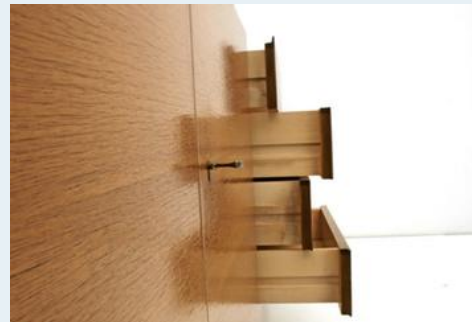

Nussbaum Sideboard

Titel	Nussbaum Sideboard
Art.Nr.	4250
Beschreibung	Schlichtes Sideboard aus den frühen 60Jahren. Bestehend aus zwei Türen und Schlubläden, furniert mit Nussbaum.
Designer	unbekannt
Hersteller	unbekannt
Objektyp	Sideboard
Masse	B: 195 cm H: 79 cm T: 45 cm