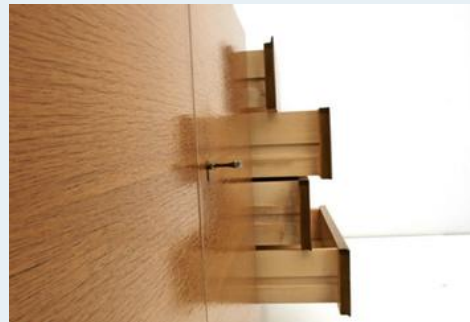

Nussbaum Sideboard

Titel	Nussbaum Sideboard
Art.Nr.	4250
Beschreibung	Schlichtes Sideboard aus den frühen 60Jahren. Bestehend aus zwei Türen und Schlubläden, furniert mit Nussbaum.
Designer	unbekannt
Hersteller	unbekannt
Objektyp	Sideboard
Masse	B: 195 cm H: 79 cm T: 45 cm