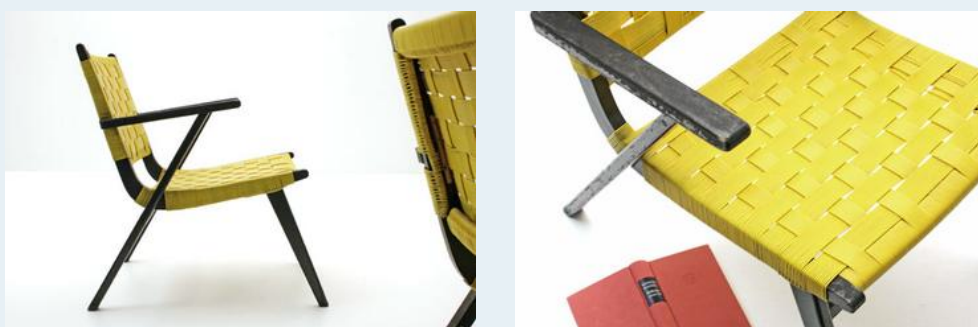

Sessel 60er-Jahre

Titel	Sessel 60er-Jahre
Art.Nr.	4340
Beschreibung	Sessel der frühen 60er-Jahre, Holzrahmen gestrichen, mit gelbem Kunststoffgeflecht bespannt. Geeignet für Drinnen oder den gedeckten Aussenbereich.
Designer	unbekannt
Hersteller	unbekannt
Objektyp	Div.Sessel
Masse	B: 87 cm H: 40 cm T: 70 cm
Stückpreis	460.00