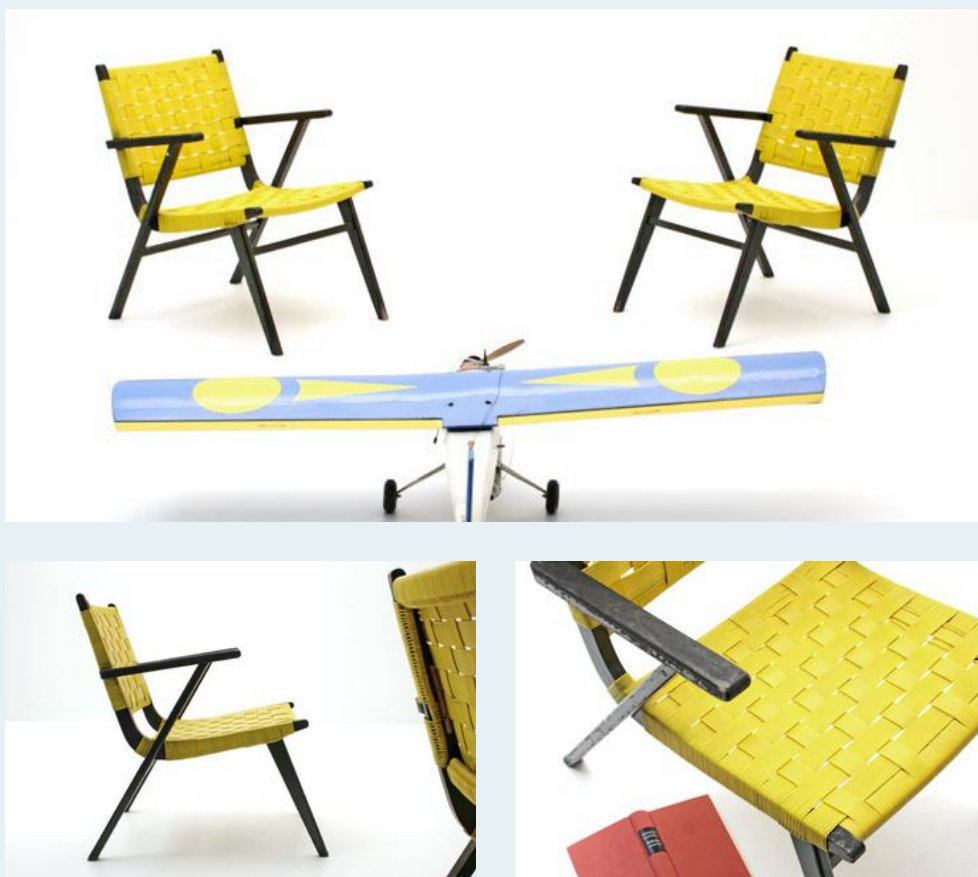

## Sessel 60er-Jahre

Titel	Sessel 60er-Jahre
Art.Nr.	4340
Beschreibung	Sessel der frühen 60er-Jahre, Holzrahmen gestrichen, mit gelbem Kunststoffgeflecht bespannt. Geeignet für Drinnen oder den gedeckten Aussenbereich.
Designer	unbekannt
Hersteller	unbekannt
Objektyp	Div.Sessel
Masse	B: 87 cm H: 40 cm T: 70 cm
Stückpreis	460.00