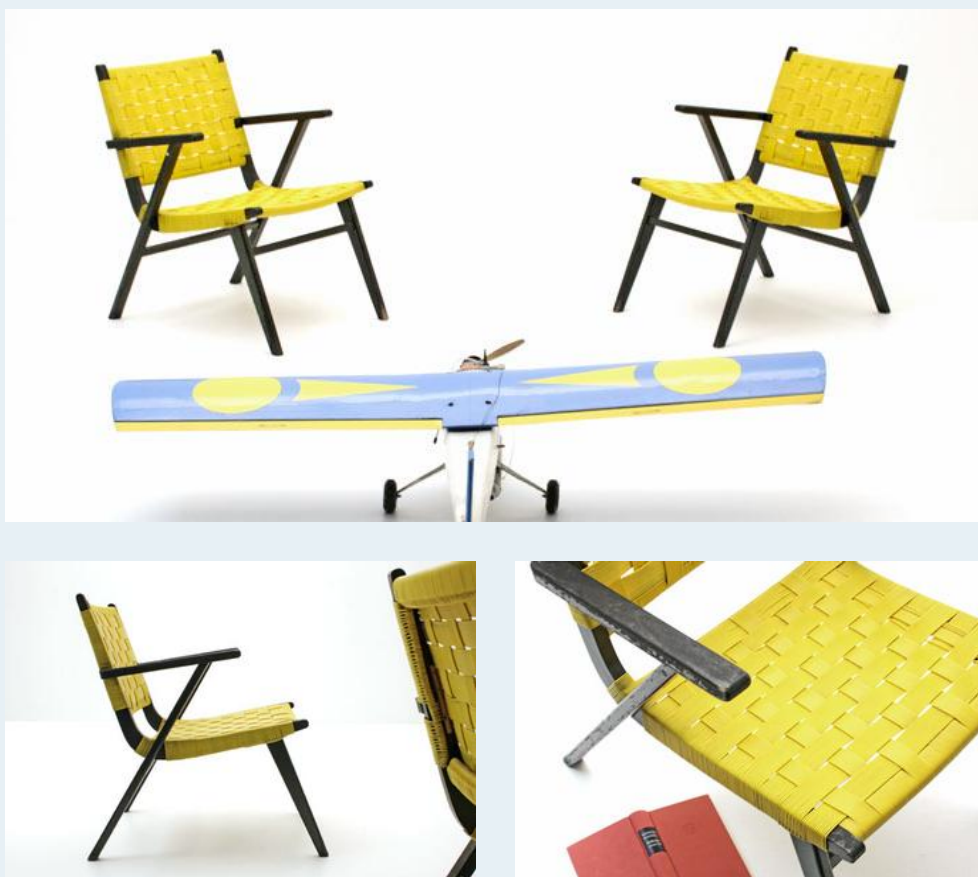

Sessel 60er-Jahre

Titel	Sessel 60er-Jahre
Art.Nr.	4340
Beschreibung	Sessel der frühen 60er-Jahre, Holzrahmen gestrichen, mit gelbem Kunststoffgeflecht bespannt. Geeignet für Drinnen oder den gedeckten Aussenbereich.
Designer	unbekannt
Hersteller	unbekannt
Objektyp	Div.Sessel
Masse	B: 87 cm H: 40 cm T: 70 cm
Stückpreis	460.00