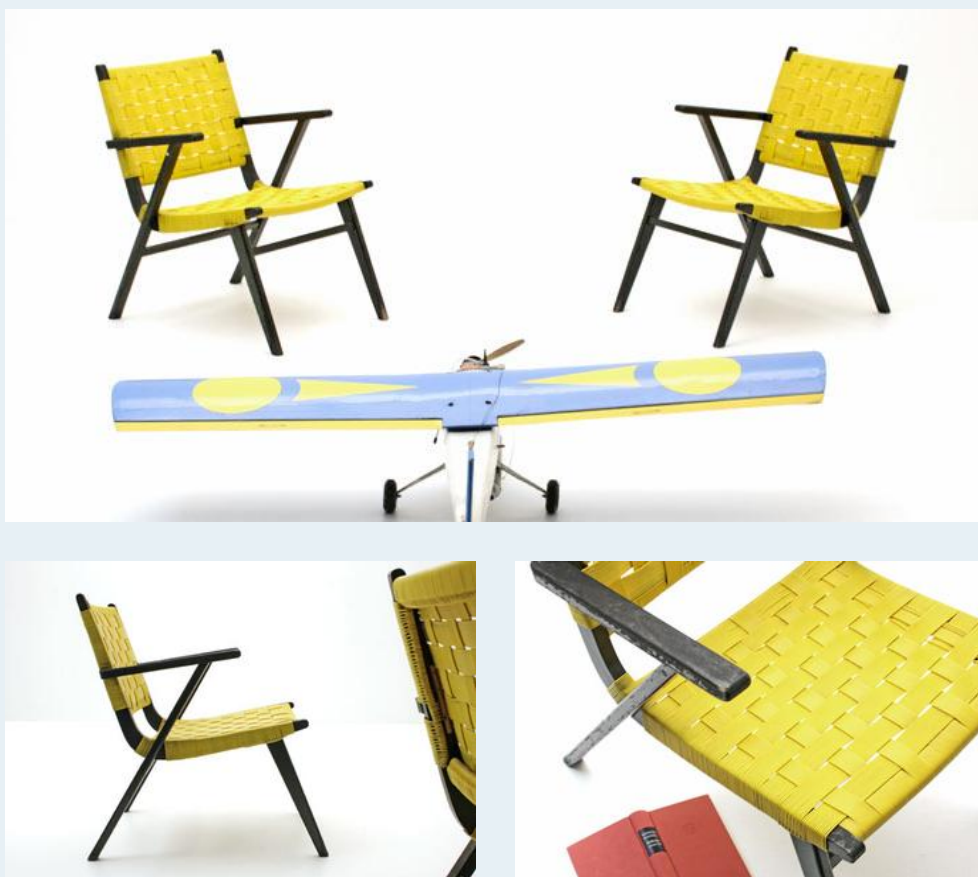

## Sessel 60er-Jahre

Titel	Sessel 60er-Jahre
Art.Nr.	4340
Beschreibung	Sessel der frühen 60er-Jahre, Holzrahmen gestrichen, mit gelbem Kunststoffgeflecht bespannt. Geeignet für Drinnen oder den gedeckten Aussenbereich.
Designer	unbekannt
Hersteller	unbekannt
Objektyp	Div.Sessel
Masse	B: 87 cm H: 40 cm T: 70 cm
Stückpreis	460.00