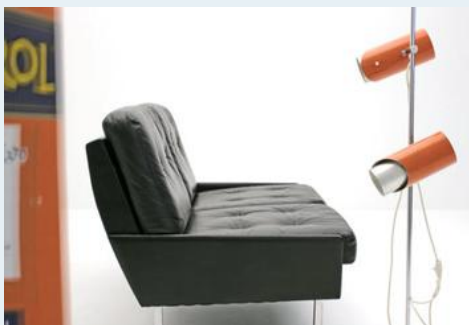

Ledersofa

Titel	Ledersofa
Art.Nr.	4356
Beschreibung	Schwarzes 2er-Ledersofa aus den 60er-Jahren. Sehr gut erhalten, klassisches Design. Beste Lederqualität, verchromte Füße.
Designer	unbekannt
Hersteller	unbekannt
Objektyp	Leder-Sofas
Masse	B: 130 cm H: 80 cm T: 75 cm