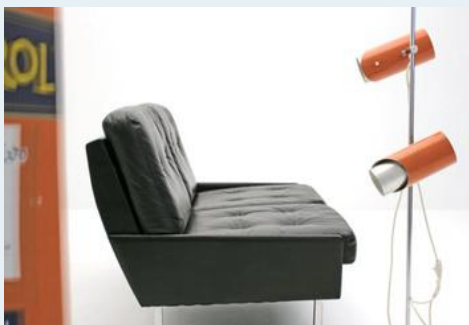

Ledersofa

| | |
|--------------|---|
| Titel | Ledersofa |
| Art.Nr. | 4356 |
| Beschreibung | Schwarzes 2er-Ledersofa aus den 60er-Jahren. Sehr gut erhalten, klassisches Design. Beste Lederqualität, verchromte Füße. |
| Designer | unbekannt |
| Hersteller | unbekannt |
| Objektyp | Leder-Sofas |
| Masse | B: 130 cm H: 80 cm T: 75 cm |