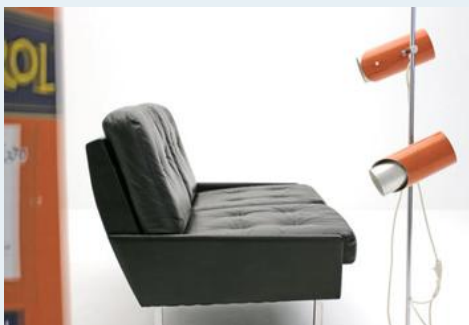

Ledersofa

Titel	Ledersofa
Art.Nr.	4356
Beschreibung	Schwarzes 2er-Ledersofa aus den 60er-Jahren. Sehr gut erhalten, klassisches Design. Beste Lederqualität, verchromte Füße.
Designer	unbekannt
Hersteller	unbekannt
Objektyp	Leder-Sofas
Masse	B: 130 cm H: 80 cm T: 75 cm