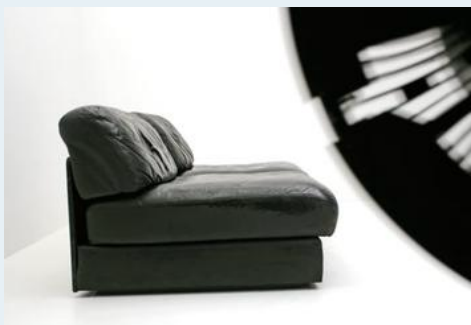

DS 76 de Sede Sofa

Titel	DS 76 de Sede Sofa
Art.Nr.	4371
Beschreibung	2er-Sofa von de Sede. Ein Klassiker, aufgeklappt zum Gästebett umfunktioniert. Zustand gebraucht.
Designer	unbekannt
Hersteller	de Sede
Objekttyp	Leder-Sofas
Masse	B: 180 cm H: 70 cm T: 100 cm