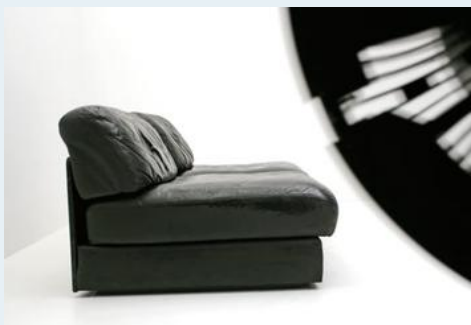

DS 76 de Sede Sofa

Titel	DS 76 de Sede Sofa
Art.Nr.	4371
Beschreibung	2er-Sofa von de Sede. Ein Klassiker, aufgeklappt zum Gästebett umfunktioniert. Zustand gebraucht.
Designer	unbekannt
Hersteller	de Sede
Objekttyp	Leder-Sofas
Masse	B: 180 cm H: 70 cm T: 100 cm