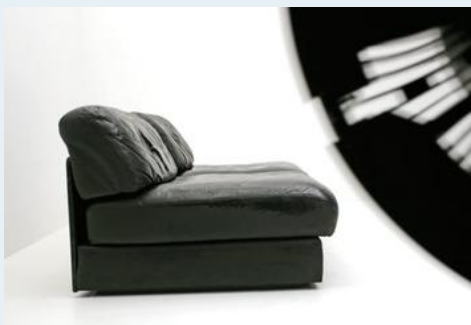

**DS 76 de Sede Sofa**

Titel	DS 76 de Sede Sofa
Art.Nr.	4371
Beschreibung	2er-Sofa von de Sede. Ein Klassiker, aufgeklappt zum Gästebett umfunktioniert. Zustand gebraucht.
Designer	unbekannt
Hersteller	de Sede
Objekttyp	Leder-Sofas
Masse	B: 180 cm H: 70 cm T: 100 cm