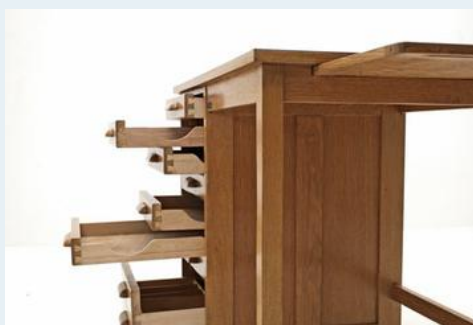

Kleines Büropult

| | |
|--------------|---|
| Titel | Kleines Büropult |
| Art.Nr. | 4403 |
| Beschreibung | Beamten- Schreibpult der 40er, 50er Jahren. Seitlich mit ausziehbarem Ablagetablar. Eichenholz, Oberfläche aus türkischem Kelko. |
| Designer | unbekannt |
| Hersteller | unbekannt |
| Objektyp | Div.Tische |
| Masse | B: 88 cm H: 72 cm T: 55 cm |