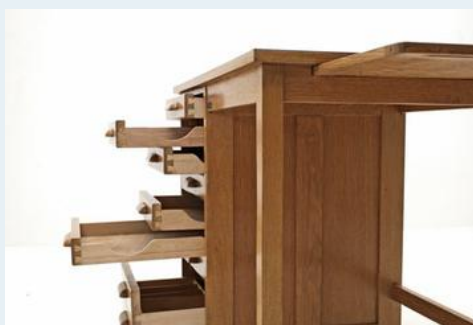

Kleines Büropult

Titel	Kleines Büropult
Art.Nr.	4403
Beschreibung	Beamten- Schreibpult der 40er, 50er Jahren. Seitlich mit ausziehbarem Ablagetablar. Eichenholz, Oberfläche aus türkischem Kelko.
Designer	unbekannt
Hersteller	unbekannt
Objektyp	Div.Tische
Masse	B: 88 cm H: 72 cm T: 55 cm