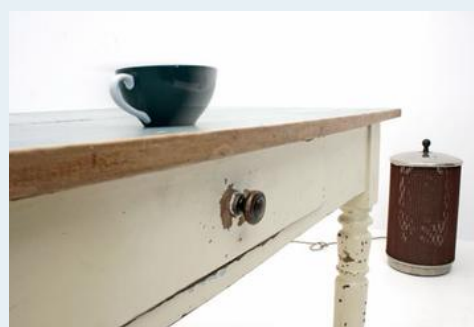

Küchentisch

Titel	Küchentisch
Art.Nr.	4407
Beschreibung	Kleiner Küchentisch mit gedrechselten Beinen und grünem Tischblatt. Schöne Patina.
Designer	unbekannt
Hersteller	unbekannt
Objektyp	Div.Tische
Masse	B: 127 cm H: 75 cm T: 68 cm