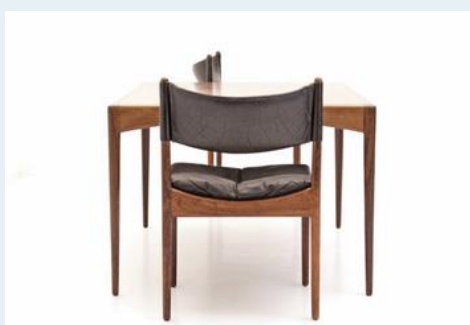

## Dänisches Tisch Ensemble

Titel	Dänisches Tisch Ensemble
Art.Nr.	4484
Beschreibung	Denmark 1963, Rosewood und Leder. Filigraner, sauber verarbeiteter Teaktisch, mit 4 dazugehörigen Stühlen. Bester Sitzkomfort, gutes Design, eher tiefer Tisch, kann auf Anfrage erhöht werden.
Designer	Vedel, Krisitan
Hersteller	Soren Willudsens
Objekttyp	Div.Tische
Masse	B: 120 cm H: 66 cm T: 90 cm
Setpreis	2700.00