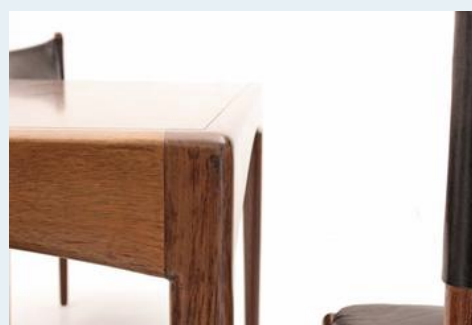

## Dänisches Tisch Ensemble

Titel	Dänisches Tisch Ensemble
Art.Nr.	4484
Beschreibung	Denmark 1963, Rosewood und Leder. Filigraner, sauber verarbeiteter Teaktisch, mit 4 dazugehörigen Stühlen. Bester Sitzkomfort, gutes Design, eher tiefer Tisch, kann auf Anfrage erhöht werden.
Designer	Vedel, Krisitan
Hersteller	Soren Willudsens
Objekttyp	Div.Tische
Masse	B: 120 cm H: 66 cm T: 90 cm
Setpreis	2700.00