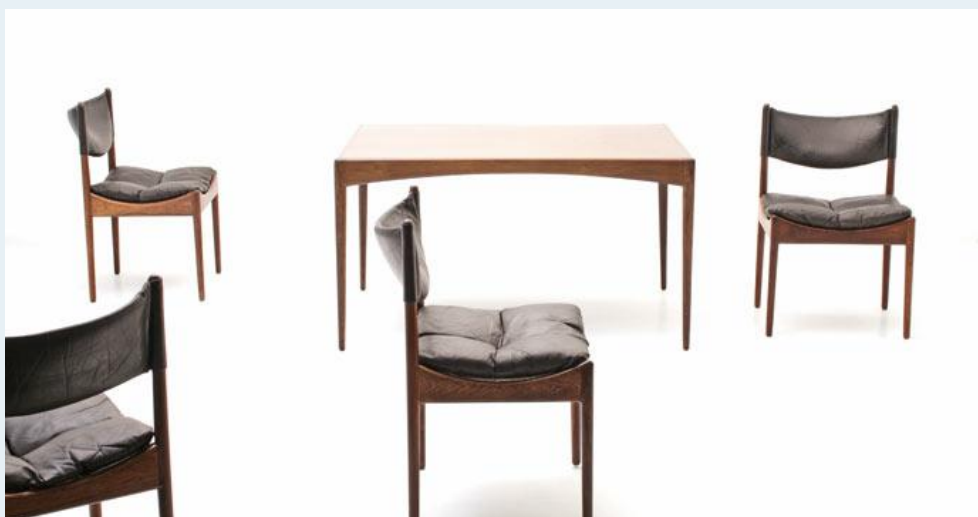

## Dänisches Tisch Ensemble

Titel	Dänisches Tisch Ensemble
Art.Nr.	4484
Beschreibung	Denmark 1963, Rosewood und Leder. Filigraner, sauber verarbeiteter Teaktisch, mit 4 dazugehörigen Stühlen. Bester Sitzkomfort, gutes Design, eher tiefer Tisch, kann auf Anfrage erhöht werden.
Designer	Vedel, Krisitan
Hersteller	Soren Willudsens
Objekttyp	Div.Tische
Masse	B: 120 cm H: 66 cm T: 90 cm
Setpreis	2700.00