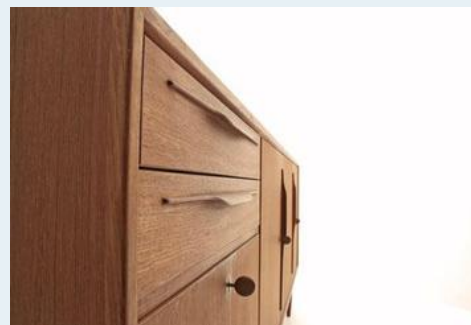

Sideboard

Titel	Sideboard
Art.Nr.	4505
Beschreibung	Swiss Teak Sideboard der 60er Jahre. Unterhalb der Schubladen mit Bareinbau. Dänisches Design
Designer	unbekannt
Hersteller	unbekannt
Objektyp	Sideboard
Masse	B: 220 cm H: 89 cm T: 47 cm