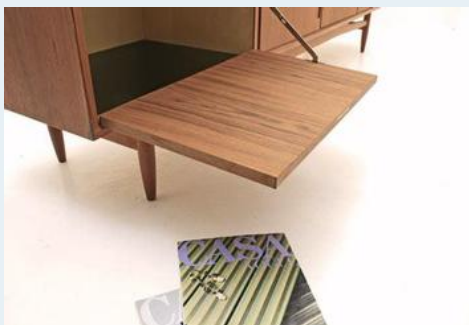

Sideboard

Titel	Sideboard
Art.Nr.	4505
Beschreibung	Swiss Teak Sideboard der 60er Jahre. Unterhalb der Schubladen mit Bareinbau. Dänisches Design
Designer	unbekannt
Hersteller	unbekannt
Objektyp	Sideboard
Masse	B: 220 cm H: 89 cm T: 47 cm