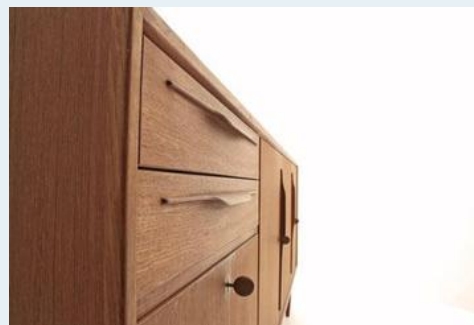

Sideboard

Titel	Sideboard
Art.Nr.	4505
Beschreibung	Swiss Teak Sideboard der 60er Jahre. Unterhalb der Schubladen mit Bareinbau. Dänisches Design
Designer	unbekannt
Hersteller	unbekannt
Objektyp	Sideboard
Masse	B: 220 cm H: 89 cm T: 47 cm