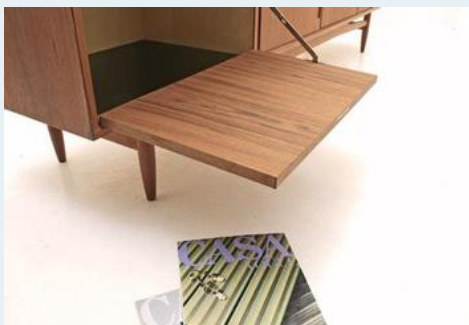

Sideboard

Titel	Sideboard
Art.Nr.	4505
Beschreibung	Swiss Teak Sideboard der 60er Jahre. Unterhalb der Schubladen mit Bareinbau. Dänisches Design
Designer	unbekannt
Hersteller	unbekannt
Objektyp	Sideboard
Masse	B: 220 cm H: 89 cm T: 47 cm