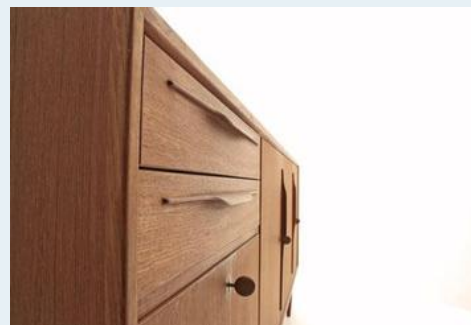

Sideboard

Titel	Sideboard
Art.Nr.	4505
Beschreibung	Swiss Teak Sideboard der 60er Jahre. Unterhalb der Schubladen mit Bareinbau. Dänisches Design
Designer	unbekannt
Hersteller	unbekannt
Objektyp	Sideboard
Masse	B: 220 cm H: 89 cm T: 47 cm