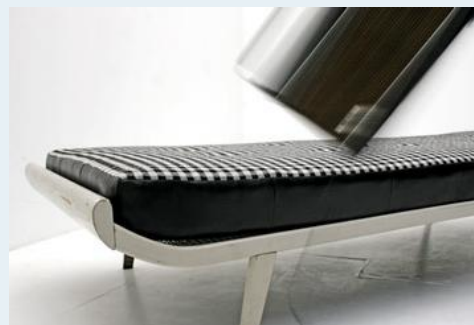

Cleopatra Daybed

| | |
|--------------|---|
| Titel | Cleopatra Daybed |
| Art.Nr. | 4547 |
| Beschreibung | Daybed Cleopatra, Entwurf 1953 von Dick Cordemeijer, Holland. Ausführung: Auping, Deventer, Holland. Federkern Matratze zum Wenden. Eine Seite schwarzes Kunstleder, die andere Seite schwarz-weiss kariert. |
| Designer | Cordemeijer, Dick |
| Hersteller | Auping |
| Objekttyp | Div.Sofas |
| Masse | B: 198 cm H: 38 cm T: 83 cm |