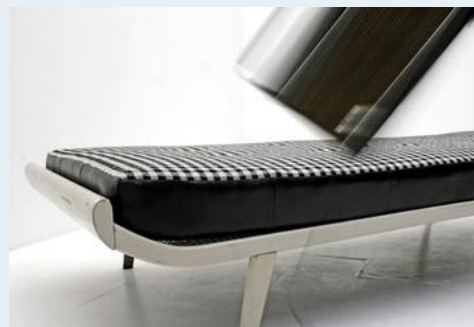

Cleopatra Daybed

Titel	Cleopatra Daybed
Art.Nr.	4547
Beschreibung	Daybed Cleopatra, Entwurf 1953 von Dick Cordemeijer, Holland. Ausführung: Auping, Deventer, Holland. Federkern Matratze zum Wenden. Eine Seite schwarzes Kunstleder, die andere Seite schwarz-weiss kariert.
Designer	Cordemeijer, Dick
Hersteller	Auping
Objektyp	Div.Sofas
Masse	B: 198 cm H: 38 cm T: 83 cm