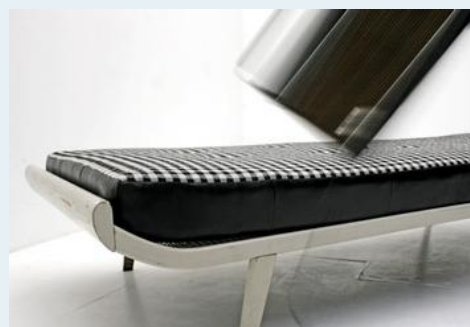

Cleopatra Daybed

Titel	Cleopatra Daybed
Art.Nr.	4547
Beschreibung	Daybed Cleopatra, Entwurf 1953 von Dick Cordemeijer, Holland. Ausführung: Auping, Deventer, Holland. Federkern Matratze zum Wenden. Eine Seite schwarzes Kunstleder, die andere Seite schwarz-weiss kariert.
Designer	Cordemeijer, Dick
Hersteller	Auping
Objektyp	Div.Sofas
Masse	B: 198 cm H: 38 cm T: 83 cm