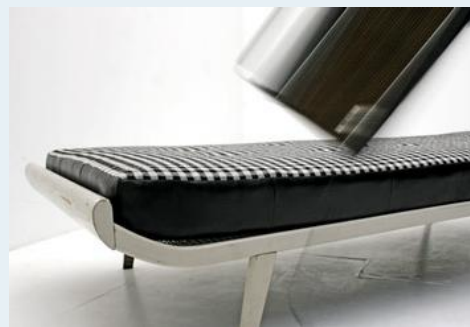

Cleopatra Daybed

| | |
|--------------|---|
| Titel | Cleopatra Daybed |
| Art.Nr. | 4547 |
| Beschreibung | Daybed Cleopatra, Entwurf 1953 von Dick Cordemeijer, Holland. Ausführung: Auping, Deventer, Holland. Federkern Matratze zum Wenden. Eine Seite schwarzes Kunstleder, die andere Seite schwarz-weiss kariert. |
| Designer | Cordemeijer, Dick |
| Hersteller | Auping |
| Objekttyp | Div.Sofas |
| Masse | B: 198 cm H: 38 cm T: 83 cm |