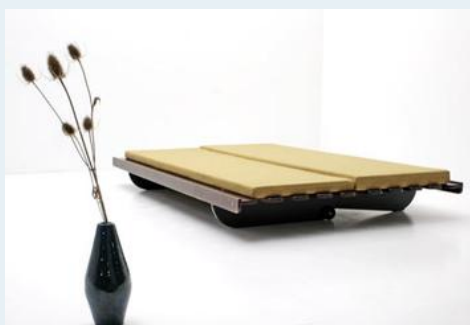

Sofa Nippon-Design

Titel	Sofa Nippon-Design
Art.Nr.	4552
Beschreibung	Das Loungige Sofa wird im Handumdrehen zu einem grosszügigen Bett. Original Nippon-Design made in Denmark. Holzrost mit aufgelegter Matratze. Neu gepolstert und bezogen. Sitzhöhe 28cm.
Designer	unbekannt
Hersteller	Japon
Objektyp	Div.Sofas
Masse	B: 198 cm H: 75 cm T: 130 cm