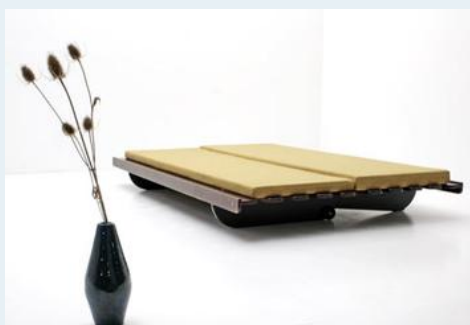

Sofa Nippon-Design

Titel	Sofa Nippon-Design
Art.Nr.	4552
Beschreibung	Das Loungige Sofa wird im Handumdrehen zu einem grosszügigen Bett. Original Nippon-Design made in Denmark. Holzrost mit aufgelegter Matratze. Neu gepolstert und bezogen. Sitzhöhe 28cm.
Designer	unbekannt
Hersteller	Japon
Objektyp	Div.Sofas
Masse	B: 198 cm H: 75 cm T: 130 cm