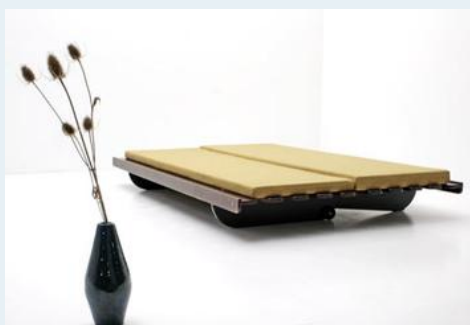

## Sofa Nippon-Design

Titel	Sofa Nippon-Design
Art.Nr.	4552
Beschreibung	Das Loungige Sofa wird im Handumdrehen zu einem grosszügigen Bett. Original Nippon-Design made in Denmark. Holzrost mit aufgelegter Matratze. Neu gepolstert und bezogen. Sitzhöhe 28cm.
Designer	unbekannt
Hersteller	Japon
Objektyp	Div.Sofas
Masse	B: 198 cm H: 75 cm T: 130 cm