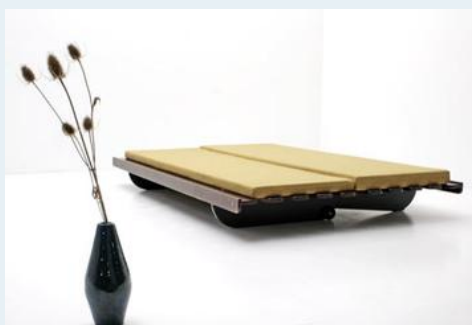

Sofa Nippon-Design

Titel	Sofa Nippon-Design
Art.Nr.	4552
Beschreibung	Das Loungige Sofa wird im Handumdrehen zu einem grosszügigen Bett. Original Nippon-Design made in Denmark. Holzrost mit aufgelegter Matratze. Neu gepolstert und bezogen. Sitzhöhe 28cm.
Designer	unbekannt
Hersteller	Japon
Objektyp	Div.Sofas
Masse	B: 198 cm H: 75 cm T: 130 cm