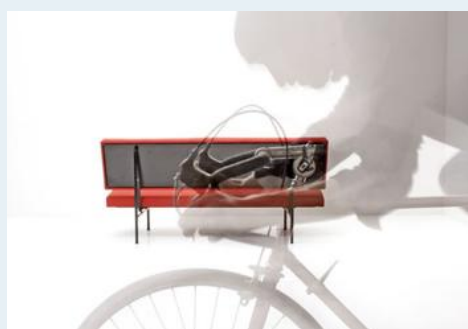

Sofa Vim Rietveld

Titel	Sofa Vim Rietveld
Art.Nr.	4554
Beschreibung	Das zierliche Sofa wird in jedem Raum zum Eyecatcher. Design Vim Rietveld Produziert von Gispén, Holland. Neu gepolstert und bezogen. Sitzhöhe 35cm.
Designer	Rietveld, Wim
Hersteller	Gispén
Objektyp	Div.Sofas
Masse	B: 160 cm H: 76 cm T: 74 cm