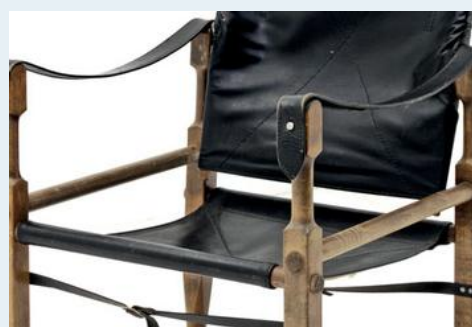

## Safari Chair

Titel	Safari Chair
Art.Nr.	4649
Beschreibung	Der ideale Sessel für moderne Nomaden: Der Däne Kaare Klint entwarf 1933 diesen von einem Offiziersstuhl inspirierten Safari Chair. Der Stuhl lässt sich ohne Werkzeug zerlegen und zusammenrollen. Schönes Set in schwarzem Leder.
Designer	Kaare, Klint
Hersteller	unbekannt
Objekttyp	Div.Sessel
Masse	B: 58 cm H: 80 cm T: 58 cm
Stückpreis	290.00