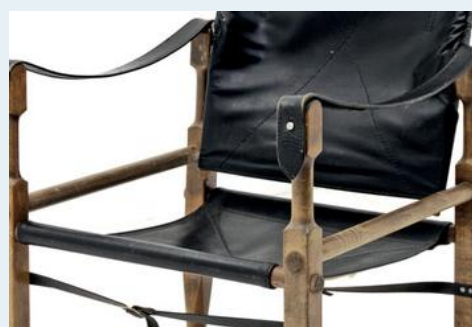

Safari Chair

Titel	Safari Chair
Art.Nr.	4649
Beschreibung	Der ideale Sessel für moderne Nomaden: Der Däne Kaare Klint entwarf 1933 diesen von einem Offiziersstuhl inspirierten Safari Chair. Der Stuhl lässt sich ohne Werkzeug zerlegen und zusammenrollen. Schönes Set in schwarzem Leder.
Designer	Kaare, Klint
Hersteller	unbekannt
Objekttyp	Div.Sessel
Masse	B: 58 cm H: 80 cm T: 58 cm
Stückpreis	290.00