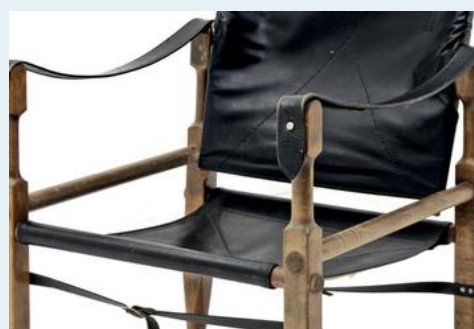

Safari Chair

Titel	Safari Chair
Art.Nr.	4649
Beschreibung	Der ideale Sessel für moderne Nomaden: Der Däne Kaare Klint entwarf 1933 diesen von einem Offiziersstuhl inspirierten Safari Chair. Der Stuhl lässt sich ohne Werkzeug zerlegen und zusammenrollen. Schönes Set in schwarzem Leder.
Designer	Kaare, Klint
Hersteller	unbekannt
Objekttyp	Div.Sessel
Masse	B: 58 cm H: 80 cm T: 58 cm
Stückpreis	290.00