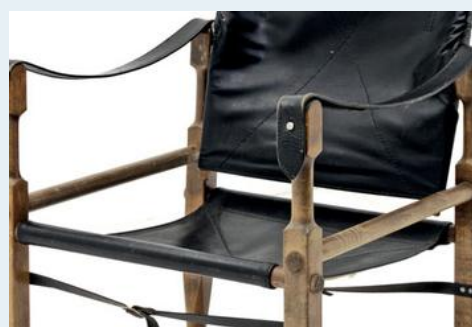

## Safari Chair

Titel	Safari Chair
Art.Nr.	4649
Beschreibung	Der ideale Sessel für moderne Nomaden: Der Däne Kaare Klint entwarf 1933 diesen von einem Offiziersstuhl inspirierten Safari Chair. Der Stuhl lässt sich ohne Werkzeug zerlegen und zusammenrollen. Schönes Set in schwarzem Leder.
Designer	Kaare, Klint
Hersteller	unbekannt
Objekttyp	Div.Sessel
Masse	B: 58 cm H: 80 cm T: 58 cm
Stückpreis	290.00