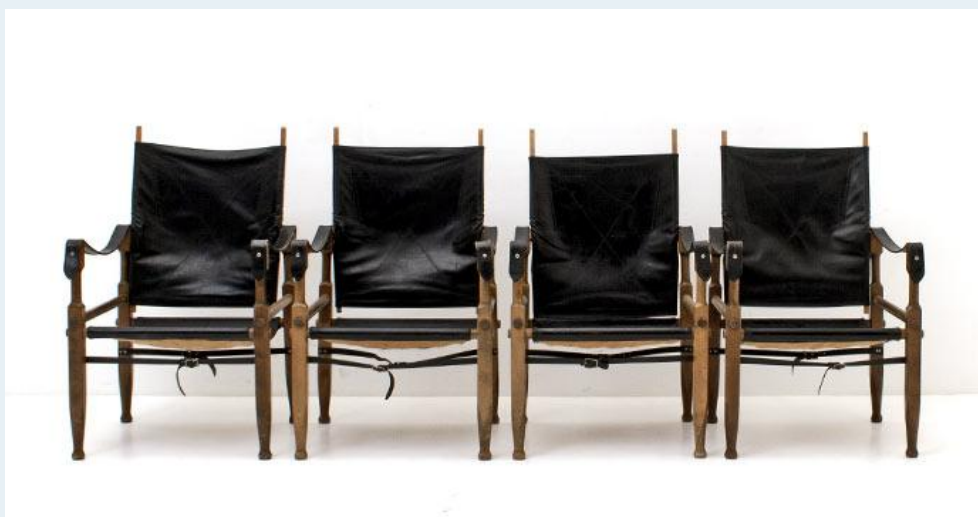

## Safari Chair

Titel	Safari Chair
Art.Nr.	4649
Beschreibung	Der ideale Sessel für moderne Nomaden: Der Däne Kaare Klint entwarf 1933 diesen von einem Offiziersstuhl inspirierten Safari Chair. Der Stuhl lässt sich ohne Werkzeug zerlegen und zusammenrollen. Schönes Set in schwarzem Leder.
Designer	Kaare, Klint
Hersteller	unbekannt
Objekttyp	Div.Sessel
Masse	B: 58 cm H: 80 cm T: 58 cm
Stückpreis	290.00