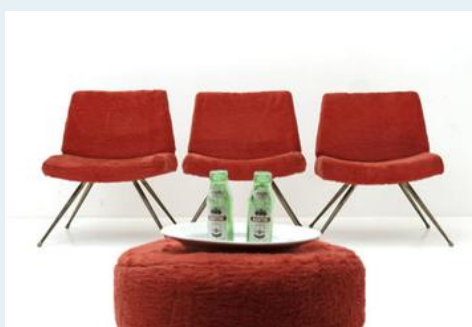

Plüsch-Stuhl Set

Titel	Plüsch-Stuhl Set
Art.Nr.	4655
Beschreibung	Kuschelweiches Plüsch-Stuhl Set der frühen 70er-Jahre. Leuchtend roter, langflooriger Plüsch auf goldigen Stahlrohrbeinen. Hübsch zum Ansehen und gemütlich zum Sitzen. Set bestehend aus 3 Sesseln, 2 Stühlen und 1 Hocker.
Designer	unbekannt
Hersteller	unbekannt
Objekttyp	Div.Sessel
Masse	B: 50 cm H: 66 cm T: 50 cm