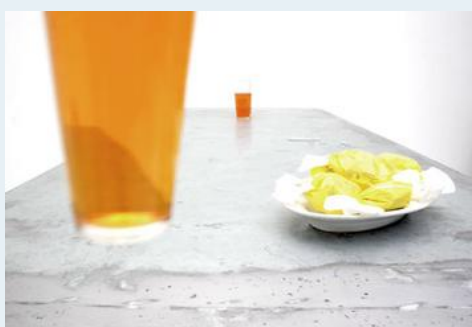

## Gartentische

Titel	Gartentische
Art.Nr.	4677
Beschreibung	Gartentisch aus Schmiedeeisen. Über Grösse und Lackierung kann der Kunde selber entscheiden.
Designer	unbekannt
Hersteller	unbekannt
Objektyp	Div.Tische
Masse	B: 180 cm H: 76 cm T: 75 cm