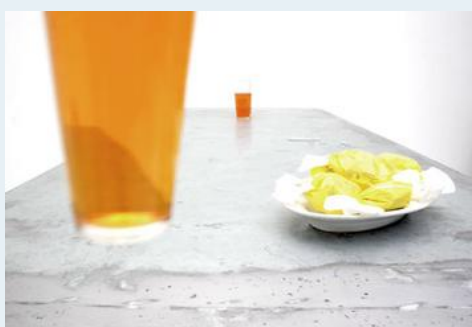

Gartentische

Titel	Gartentische
Art.Nr.	4677
Beschreibung	Gartentisch aus Schmiedeeisen. Über Grösse und Lackierung kann der Kunde selber entscheiden.
Designer	unbekannt
Hersteller	unbekannt
Objektyp	Div.Tische
Masse	B: 180 cm H: 76 cm T: 75 cm