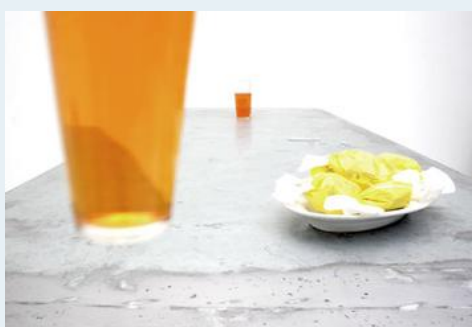

Gartentische

Titel	Gartentische
Art.Nr.	4677
Beschreibung	Gartentisch aus Schmiedeeisen. Über Grösse und Lackierung kann der Kunde selber entscheiden.
Designer	unbekannt
Hersteller	unbekannt
Objektyp	Div.Tische
Masse	B: 180 cm H: 76 cm T: 75 cm