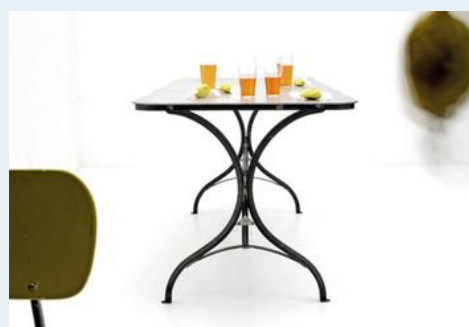

## Gartentische

Titel	Gartentische
Art.Nr.	4677
Beschreibung	Gartentisch aus Schmiedeeisen. Über Grösse und Lackierung kann der Kunde selber entscheiden.
Designer	unbekannt
Hersteller	unbekannt
Objektyp	Div.Tische
Masse	B: 180 cm H: 76 cm T: 75 cm