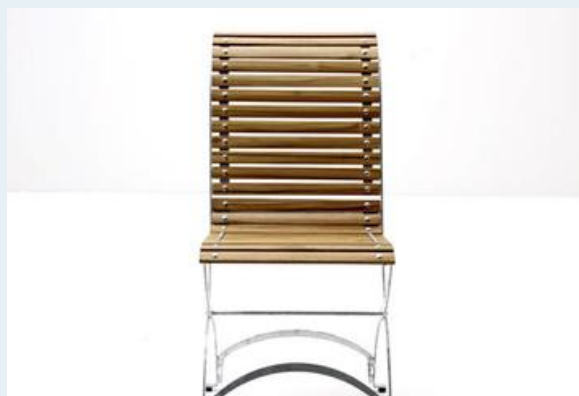

## Gartensessel, Embru Gartenmöbel, NEU

Titel	Gartensessel, Embru Gartenmöbel, NEU
Art.Nr.	4705
Beschreibung	Schön geschwungene, sehr bequeme Form kombiniert mit ausgeklügelter Mechanik. Dem Lättlistuhl ist kaum anzusehen dass er auch zusammengeklappt werden kann. Neuauflage von Embru. In 4 verschiedenen Farben erhältlich.
Designer	unbekannt
Hersteller	Embru
Objekttyp	Gart.-Stuhl
Stückpreis	650.00