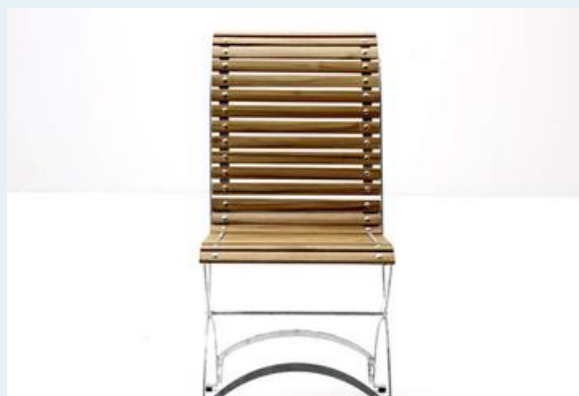

## Gartensessel, Embru Gartenmöbel, NEU

Titel	Gartensessel, Embru Gartenmöbel, NEU
Art.Nr.	4705
Beschreibung	Schön geschwungene, sehr bequeme Form kombiniert mit ausgeklügelter Mechanik. Dem Lättlistuhl ist kaum anzusehen dass er auch zusammengeklappt werden kann. Neuauflage von Embru. In 4 verschiedenen Farben erhältlich.
Designer	unbekannt
Hersteller	Embru
Objekttyp	Gart.-Stuhl
Stückpreis	650.00