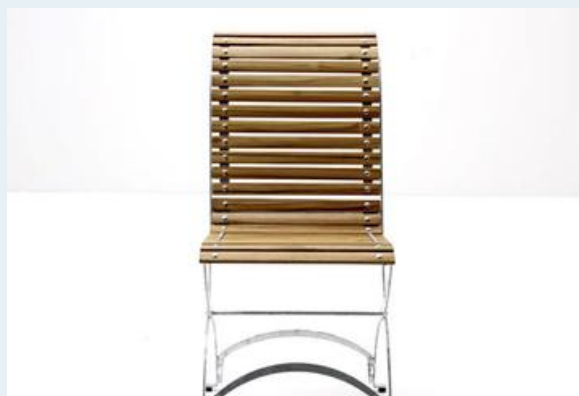

Gartensessel, Embru Gartenmöbel, NEU

Titel	Gartensessel, Embru Gartenmöbel, NEU
Art.Nr.	4705
Beschreibung	Schön geschwungene, sehr bequeme Form kombiniert mit ausgeklügelter Mechanik. Dem Lättlistuhl ist kaum anzusehen dass er auch zusammengeklappt werden kann. Neuauflage von Embru. In 4 verschiedenen Farben erhältlich.
Designer	unbekannt
Hersteller	Embru
Objekttyp	Gart.-Stuhl
Stückpreis	650.00