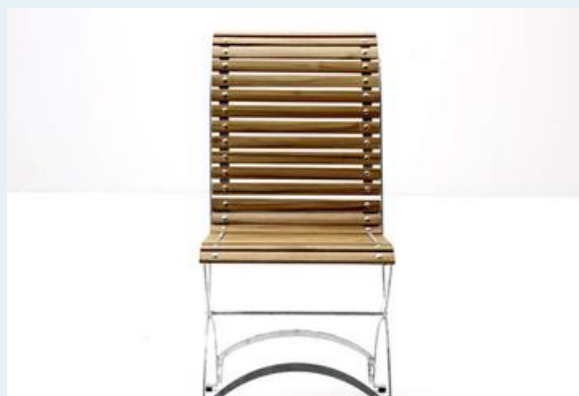

Gartensessel, Embru Gartenmöbel, NEU

Titel	Gartensessel, Embru Gartenmöbel, NEU
Art.Nr.	4705
Beschreibung	Schön geschwungene, sehr bequeme Form kombiniert mit ausgeklügelter Mechanik. Dem Lättlistuhl ist kaum anzusehen dass er auch zusammengeklappt werden kann. Neuauflage von Embru. In 4 verschiedenen Farben erhältlich.
Designer	unbekannt
Hersteller	Embru
Objekttyp	Gart.-Stuhl
Stückpreis	650.00