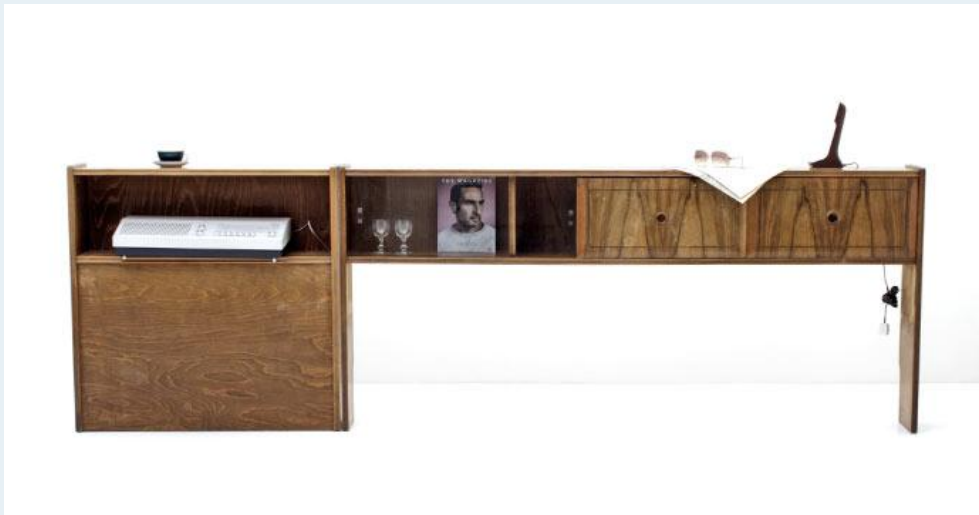

Sideboard

Titel	Sideboard
Art.Nr.	4714
Beschreibung	50er-Jahre Sideboard, Nussbaum furniert. Ausgefallene Form, bestehend aus zwei Korpusen mit Holz und Glas Schiebetüren. Der Untere Teil beim linken Korpus ist eine Blindwand und nicht zu öffnen.
Designer	unbekannt
Hersteller	unbekannt
Objektyp	Sideboard
Masse	B: 195 cm H: 89 cm T: 21 cm