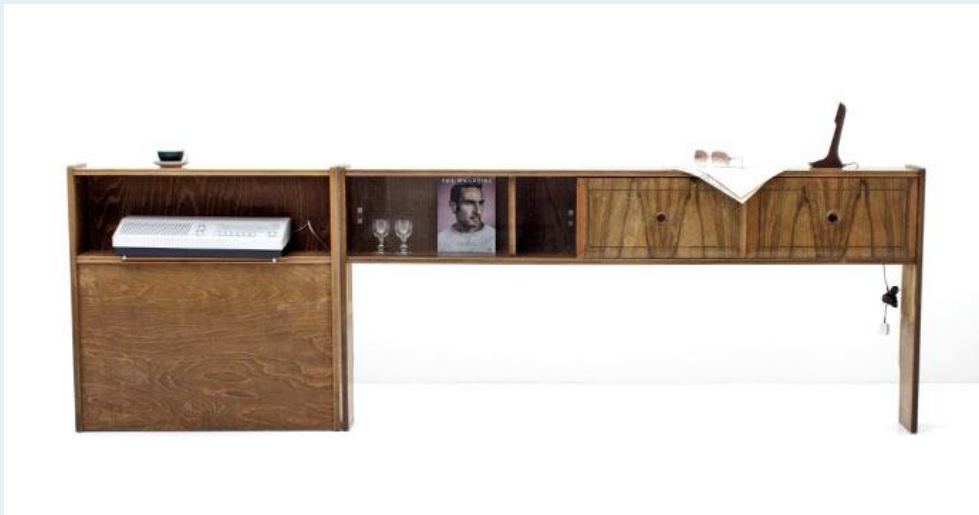

Sideboard

Titel	Sideboard
Art.Nr.	4714
Beschreibung	50er-Jahre Sideboard, Nussbaum furniert. Ausgefallene Form, bestehend aus zwei Korpusen mit Holz und Glas Schiebetüren. Der Untere Teil beim linken Korpus ist eine Blindwand und nicht zu öffnen.
Designer	unbekannt
Hersteller	unbekannt
Objektyp	Sideboard
Masse	B: 195 cm H: 89 cm T: 21 cm