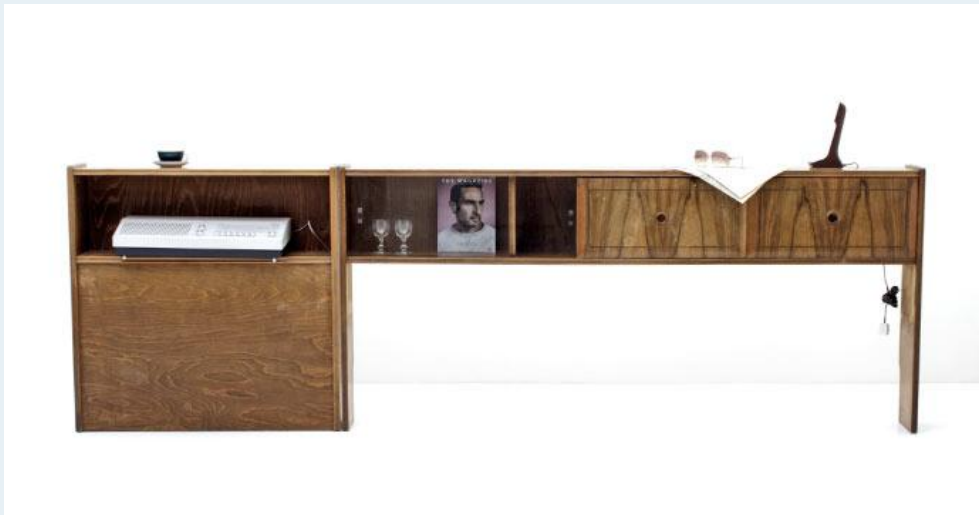

## Sideboard

Titel	Sideboard
Art.Nr.	4714
Beschreibung	50er-Jahre Sideboard, Nussbaum furniert. Ausgefallene Form, bestehend aus zwei Korpusen mit Holz und Glas Schiebetüren. Der Untere Teil beim linken Korpus ist eine Blindwand und nicht zu öffnen.
Designer	unbekannt
Hersteller	unbekannt
Objekttyp	Sideboard
Masse	B: 195 cm H: 89 cm T: 21 cm