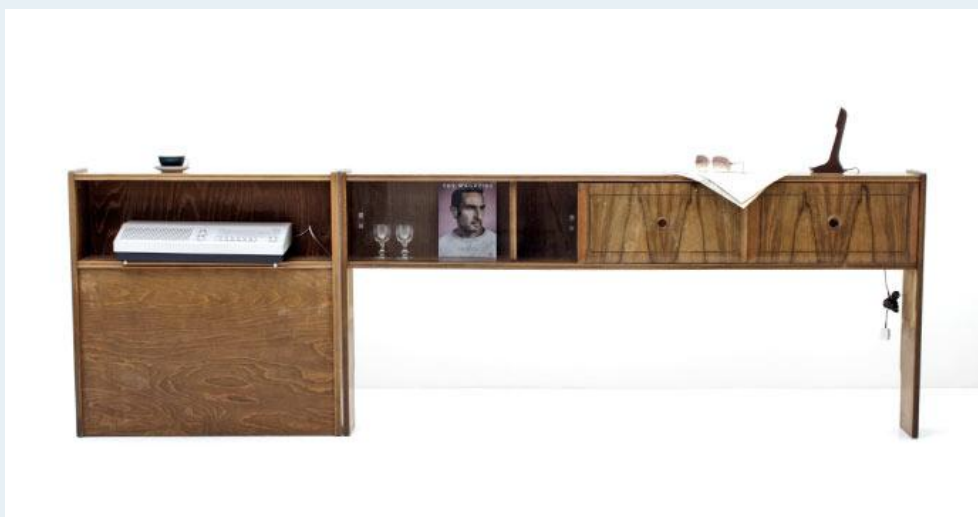

Sideboard

Titel	Sideboard
Art.Nr.	4714
Beschreibung	50er-Jahre Sideboard, Nussbaum furniert. Ausgefallene Form, bestehend aus zwei Korpusen mit Holz und Glas Schiebetüren. Der Untere Teil beim linken Korpus ist eine Blindwand und nicht zu öffnen.
Designer	unbekannt
Hersteller	unbekannt
Objektyp	Sideboard
Masse	B: 195 cm H: 89 cm T: 21 cm