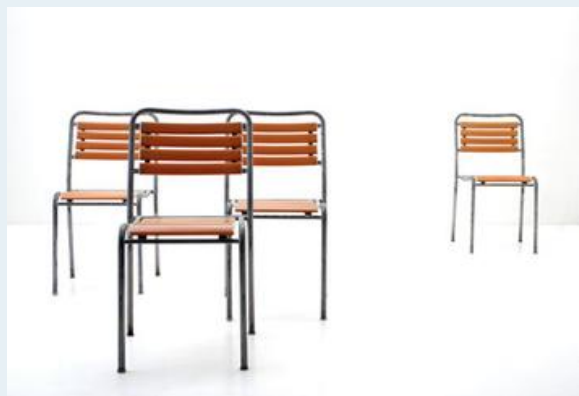

Garten Lättliststuhl

Titel	Garten Lättlistuhl
Art.Nr.	4798
Beschreibung	Einfaches, klassisches Gartenstuhl Modell der 60er Jahre. Stapelbar, mit robustem, feuerverzinktem Rohrgestell und orangen Kunststoffplatten.
Designer	unbekannt
Hersteller	unbekannt
Objektyp	Gart.-Stuhl