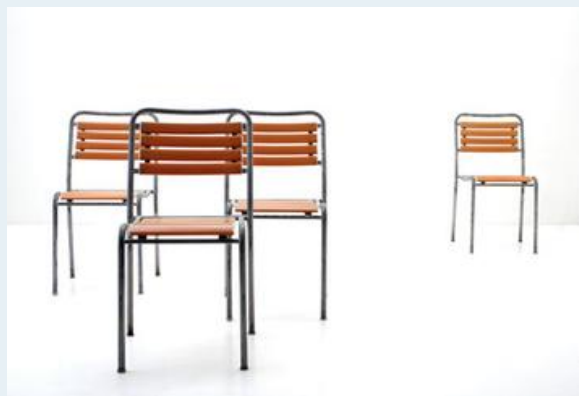

Garten Lättlistuhl

Titel	Garten Lättlistuhl
Art.Nr.	4798
Beschreibung	Einfaches, klassisches Gartenstuhl Modell der 60er Jahre. Stapelbar, mit robustem, feuerverzinktem Rohrgestell und orangen Kunststoffplatten.
Designer	unbekannt
Hersteller	unbekannt
Objektyp	Gart.-Stuhl