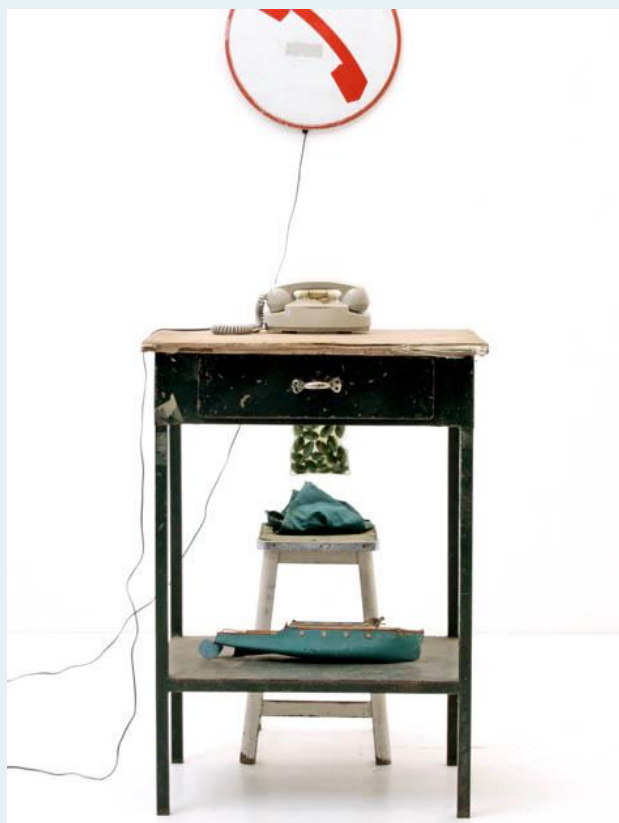

Industrie Tischli

Titel	Industrie Tischli
Art.Nr.	4827
Beschreibung	Kleiner Werkstisch mit Schublade und Ablagebrett. Zusätzliche Arbeitsfläche im Atelier, Büro oder in der Küche. Dunkelgrün gestrichen, schöne Patina.
Designer	unbekannt
Hersteller	unbekannt
Objektyp	Div.Tische
Masse	B: 67 cm H: 93 cm T: 45 cm