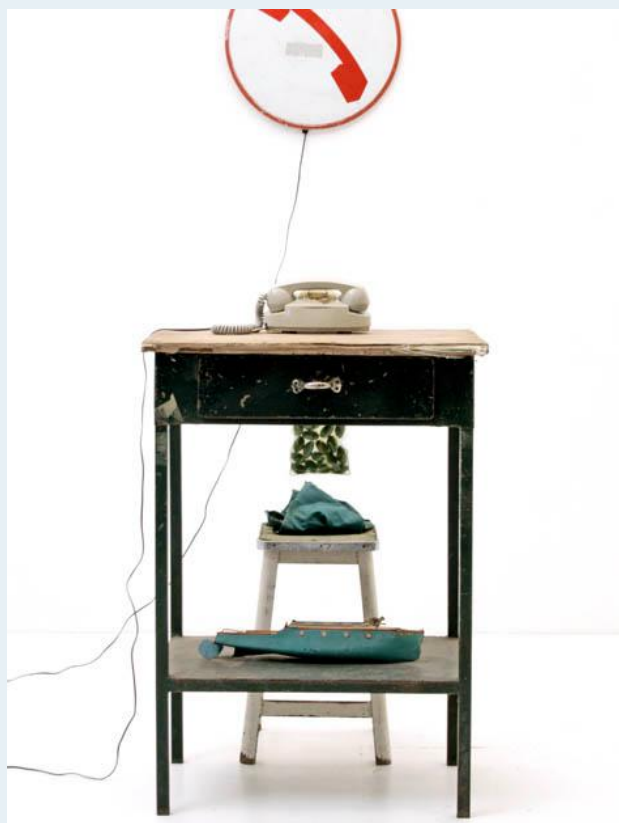

## Industrie Tischli

Titel	Industrie Tischli
Art.Nr.	4827
Beschreibung	Kleiner Werkstisch mit Schublade und Ablagebrett. Zusätzliche Arbeitsfläche im Atelier, Büro oder in der Küche. Dunkelgrün gestrichen, schöne Patina.
Designer	unbekannt
Hersteller	unbekannt
Objektyp	Div.Tische
Masse	B: 67 cm H: 93 cm T: 45 cm