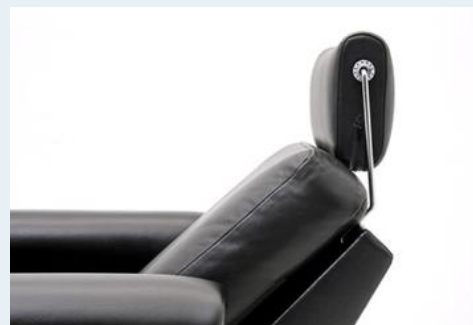

Ledersessel

Titel	Ledersessel
Art.Nr.	4918
Beschreibung	Klassischer TV Sessel der 60er / 70er Jahre aus schwarzem Leder. Bester Sitzkomfort dank Verstellbarkeit: In der Liegeposition wird die Fussstütze ausgeklappt. Zusätzlich lässt sich eine Nackenstütze ausklappen.
Designer	unbekannt
Hersteller	unbekannt
Objektyp	Leder-Sessel
Masse	B: 90 cm H: 78 cm T: 87 cm
Stückpreis	820.00