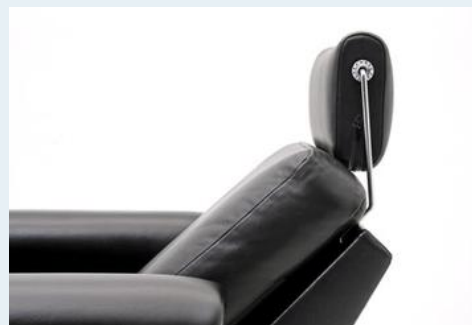

Ledersessel

Titel	Ledersessel
Art.Nr.	4918
Beschreibung	Klassischer TV Sessel der 60er / 70er Jahre aus schwarzem Leder. Bester Sitzkomfort dank Verstellbarkeit: In der Liegeposition wird die Fussstütze ausgeklappt. Zusätzlich lässt sich eine Nackenstütze ausklappen.
Designer	unbekannt
Hersteller	unbekannt
Objektyp	Leder-Sessel
Masse	B: 90 cm H: 78 cm T: 87 cm
Stückpreis	820.00