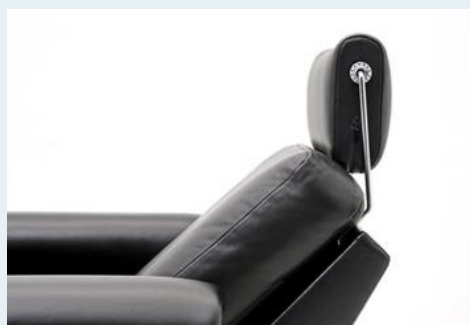

## Ledersessel

Titel	Ledersessel
Art.Nr.	4918
Beschreibung	Klassischer TV Sessel der 60er / 70er Jahre aus schwarzem Leder. Bester Sitzkomfort dank Verstellbarkeit: In der Liegeposition wird die Fusstütze ausgeklappt. Zusätzlich lässt sich eine Nackenstütze ausklappen.
Designer	unbekannt
Hersteller	unbekannt
Objekttyp	Leder-Sessel
Masse	B: 90 cm H: 78 cm T: 87 cm
Stückpreis	820.00