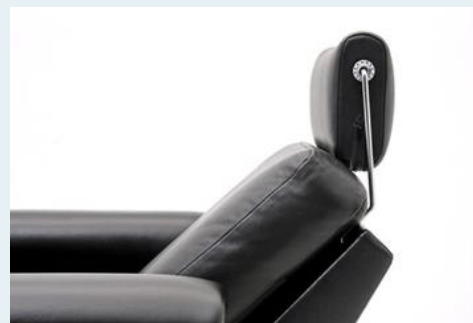

Ledersessel

Titel	Ledersessel
Art.Nr.	4918
Beschreibung	Klassischer TV Sessel der 60er / 70er Jahre aus schwarzem Leder. Bester Sitzkomfort dank Verstellbarkeit: In der Liegeposition wird die Fussstütze ausgeklappt. Zusätzlich lässt sich eine Nackenstütze ausklappen.
Designer	unbekannt
Hersteller	unbekannt
Objektyp	Leder-Sessel
Masse	B: 90 cm H: 78 cm T: 87 cm
Stückpreis	820.00