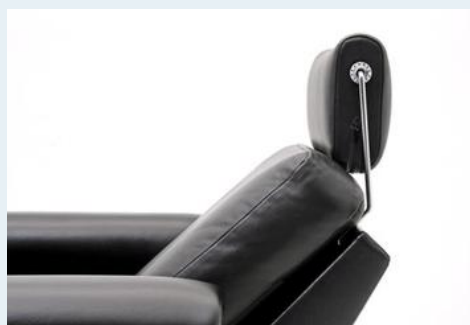

Ledersessel

Titel	Ledersessel
Art.Nr.	4918
Beschreibung	Klassischer TV Sessel der 60er / 70er Jahre aus schwarzem Leder. Bester Sitzkomfort dank Verstellbarkeit: In der Liegeposition wird die Fusstütze ausgeklappt. Zusätzlich lässt sich eine Nackenstütze ausklappen.
Designer	unbekannt
Hersteller	unbekannt
Objektyp	Leder-Sessel
Masse	B: 90 cm H: 78 cm T: 87 cm
Stückpreis	820.00