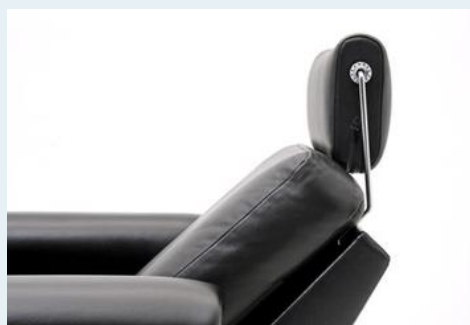

## Ledersessel

Titel	Ledersessel
Art.Nr.	4918
Beschreibung	Klassischer TV Sessel der 60er / 70er Jahre aus schwarzem Leder. Bester Sitzkomfort dank Verstellbarkeit: In der Liegeposition wird die Fussstütze ausgeklappt. Zusätzlich lässt sich eine Nackenstütze ausklappen.
Designer	unbekannt
Hersteller	unbekannt
Objektyp	Leder-Sessel
Masse	B: 90 cm H: 78 cm T: 87 cm
Stückpreis	820.00