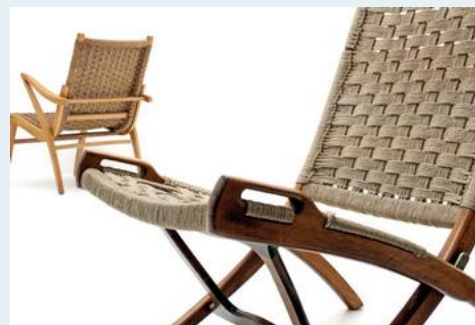

## Gispes easy Chair

Titel	Gispes easy Chair
Art.Nr.	4931
Beschreibung	Gispes Sessel mit Teak Rahmen und Schnur Bespannung. (sold) Der faltstuhl im Stil von Hans Wegner ist ebenfalls aus den frühen 60er Jahren und mit Schnur bespannt.
Designer	unbekannt
Hersteller	unbekannt
Objektyp	Div.Sessel
Masse	B: 52 cm H: 80 cm T: 65 cm