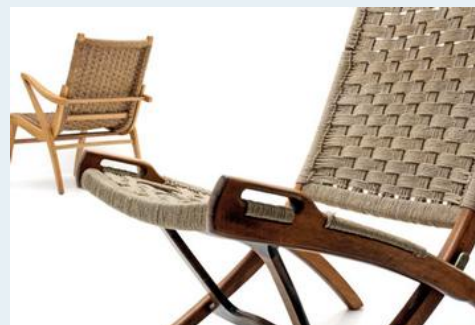

## Gispfen easy Chair

Titel	Gispfen easy Chair
Art.Nr.	4931
Beschreibung	Gispfen Sessel mit Teak Rahmen und Schnur Bespannung. (sold) Der faltstuhl im Stil von Hans Wegner ist ebenfalls aus den frühen 60er Jahren und mit Schnur bespannt.
Designer	unbekannt
Hersteller	unbekannt
Objektyp	Div.Sessel
Masse	B: 52 cm H: 80 cm T: 65 cm