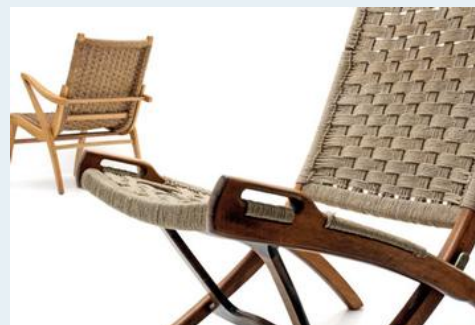

Gispfen easy Chair

Titel	Gispfen easy Chair
Art.Nr.	4931
Beschreibung	Gispfen Sessel mit Teak Rahmen und Schnur Bespannung. (sold) Der faltstuhl im Stil von Hans Wegner ist ebenfalls aus den frühen 60er Jahren und mit Schnur bespannt.
Designer	unbekannt
Hersteller	unbekannt
Objektyp	Div.Sessel
Masse	B: 52 cm H: 80 cm T: 65 cm