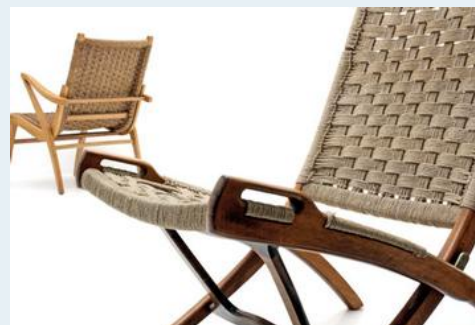

Gispes easy Chair

Titel	Gispes easy Chair
Art.Nr.	4931
Beschreibung	Gispes Sessel mit Teak Rahmen und Schnur Bespannung. (sold) Der faltstuhl im Stil von Hans Wegner ist ebenfalls aus den frühen 60er Jahren und mit Schnur bespannt.
Designer	unbekannt
Hersteller	unbekannt
Objektyp	Div.Sessel
Masse	B: 52 cm H: 80 cm T: 65 cm