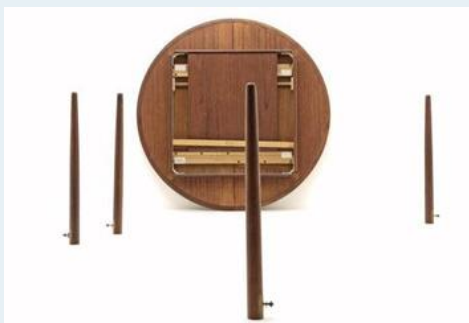

Auszugstisch Teak

Titel	Auszugstisch Teak
Art.Nr.	4947
Beschreibung	Schöner, filigraner Auszugstisch der 60er Jahre. Dänische Qualitätsarbeit. Teakfurniert mit Massivholzkanten, Auszug im Tischkern untergebraucht. Der aktuelle Tisch hat keinen Brandstempel.
Designer	unbekannt
Hersteller	unbekannt
Objektyp	Div.Tische
Masse	B: 175 cm H: 74 cm T: 121 cm Durchmesser 120 cm