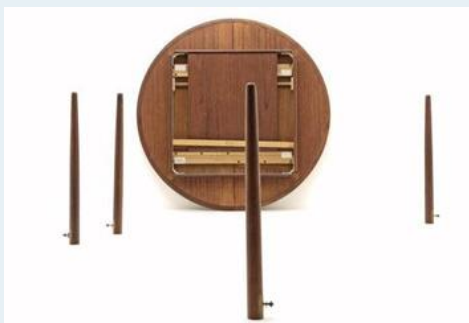

Auszugstisch Teak

Titel	Auszugstisch Teak
Art.Nr.	4947
Beschreibung	Schöner, filigraner Auszugstisch der 60er Jahre. Dänische Qualitätsarbeit. Teakfurniert mit Massivholzkanten, Auszug im Tischkern untergebraucht. Der aktuelle Tisch hat keinen Brandstempel.
Designer	unbekannt
Hersteller	unbekannt
Objekttyp	Div.Tische
Masse	B: 175 cm H: 74 cm T: 121 cm Durchmesser 120 cm