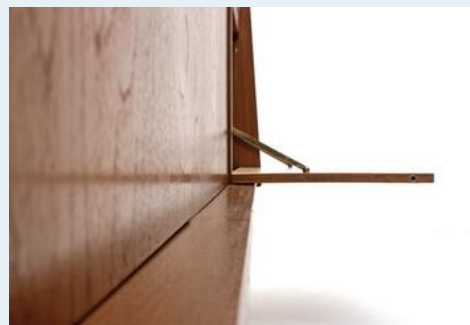

Teak Sideboard

Titel	Teak Sideboard
Art.Nr.	4950
Beschreibung	60er Jahre Teak Sideboard mit klassischer Aufteilung. Flügeltüren, Schublade und Klappe für Minibar. Eleganter Unterbau und sehr schöne Holzmaserung.
Designer	unbekannt
Hersteller	unbekannt
Objektyp	Sideboard
Masse	B: 160 cm H: 80 cm T: 45 cm