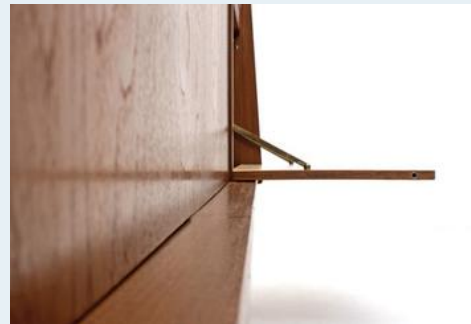

Teak Sideboard

Titel	Teak Sideboard
Art.Nr.	4950
Beschreibung	60er Jahre Teak Sideboard mit klassischer Aufteilung. Flügeltüren, Schublade und Klappe für Minibar. Eleganter Unterbau und sehr schöne Holzmaserung.
Designer	unbekannt
Hersteller	unbekannt
Objektyp	Sideboard
Masse	B: 160 cm H: 80 cm T: 45 cm