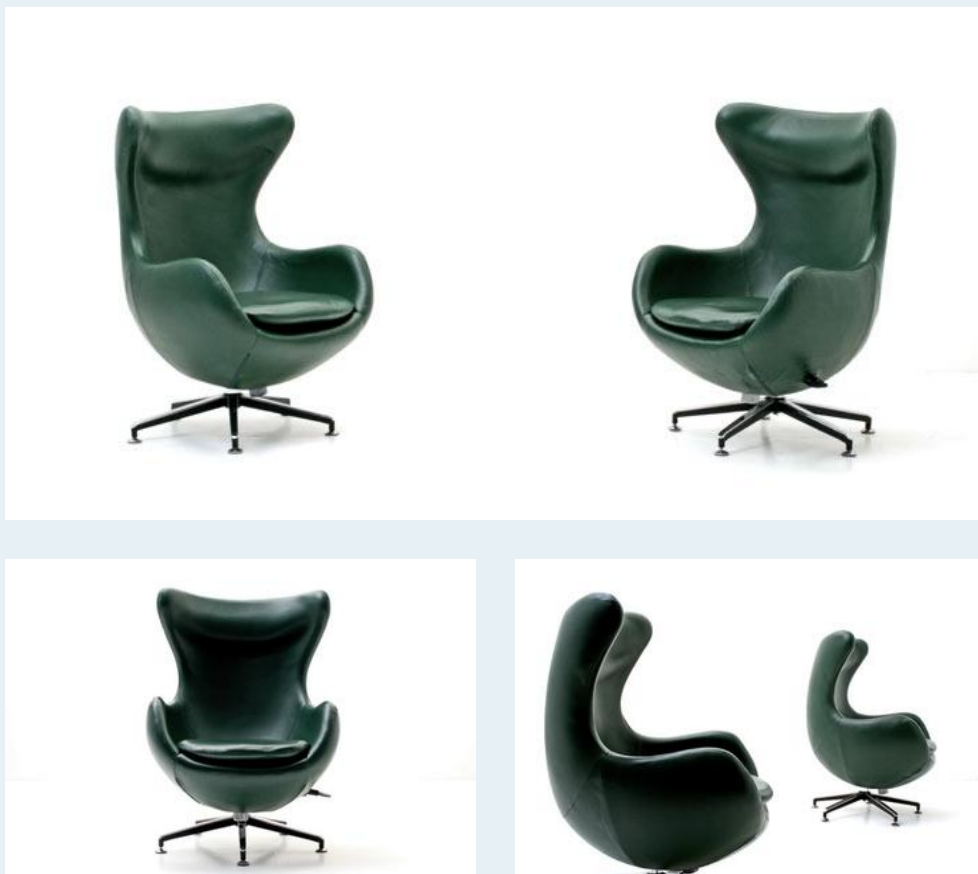

## Egg Chair Replika, Kinderversion

Titel	Egg Chair Replika, Kinderversion
Art.Nr.	4970
Beschreibung	Fast wie das Original von Fritz Hansen. Aus einem Hotelbestand. Die Sessel sind mit tannengrünem Leder bezogen, kipp- und drehbar.
Designer	unbekannt
Hersteller	unbekannt
Objekttyp	Leder-Sessel
Masse	B: 85 cm H: 99 cm T: 70 cm
Stückpreis	690.00