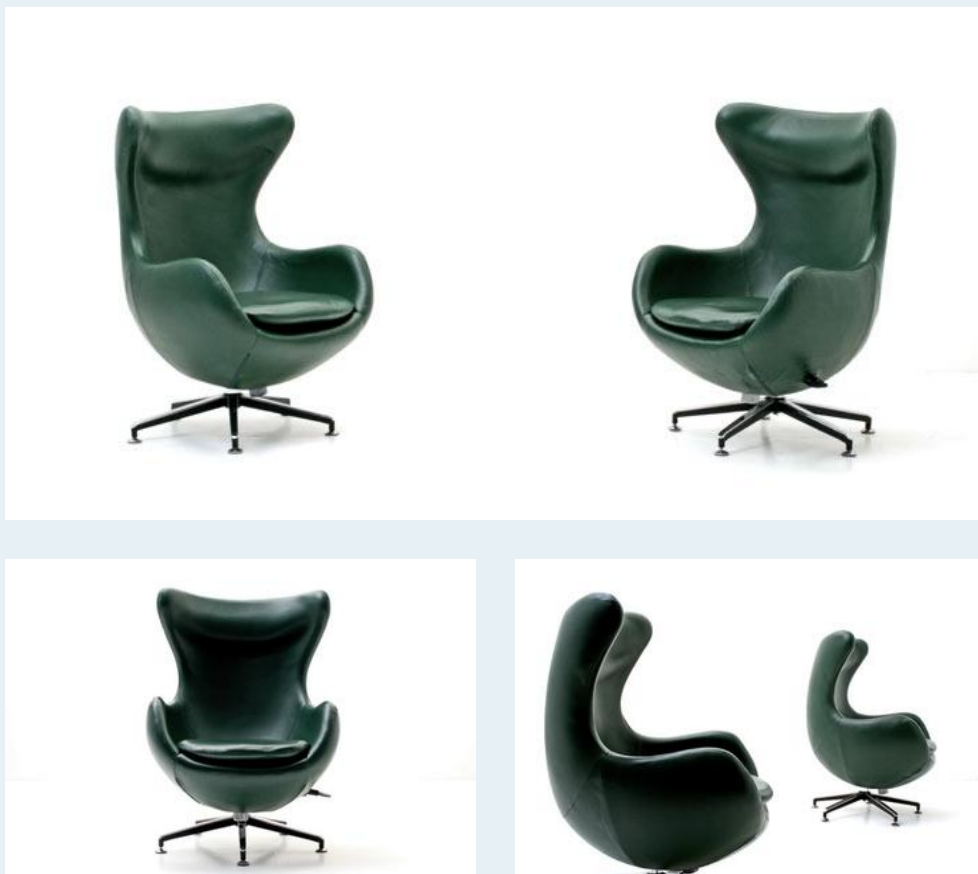

Egg Chair Replika, Kinderversion

Titel	Egg Chair Replika, Kinderversion
Art.Nr.	4970
Beschreibung	Fast wie das Original von Fritz Hansen. Aus einem Hotelbestand. Die Sessel sind mit tannengrünem Leder bezogen, kipp- und drehbar.
Designer	unbekannt
Hersteller	unbekannt
Objekttyp	Leder-Sessel
Masse	B: 85 cm H: 99 cm T: 70 cm
Stückpreis	690.00