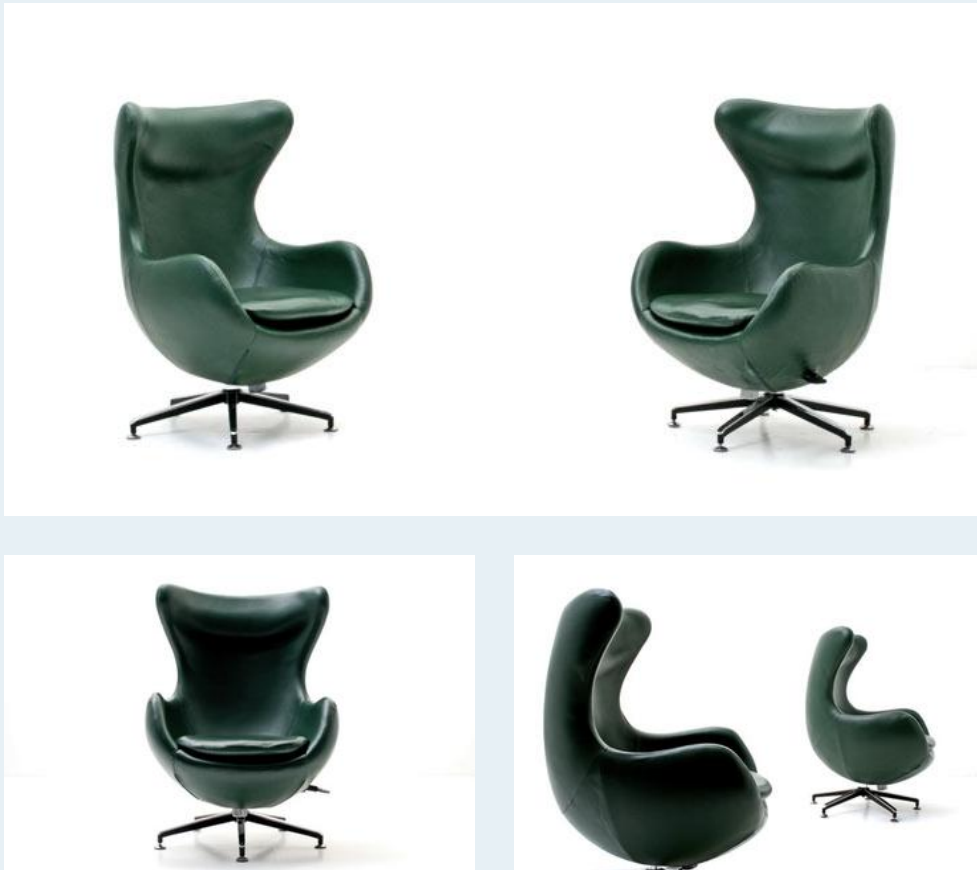

Egg Chair Replika, Kinderversion

Titel	Egg Chair Replika, Kinderversion
Art.Nr.	4970
Beschreibung	Fast wie das Original von Fritz Hansen. Aus einem Hotelbestand. Die Sessel sind mit tannengrünem Leder bezogen, kipp- und drehbar.
Designer	unbekannt
Hersteller	unbekannt
Objekttyp	Leder-Sessel
Masse	B: 85 cm H: 99 cm T: 70 cm
Stückpreis	690.00