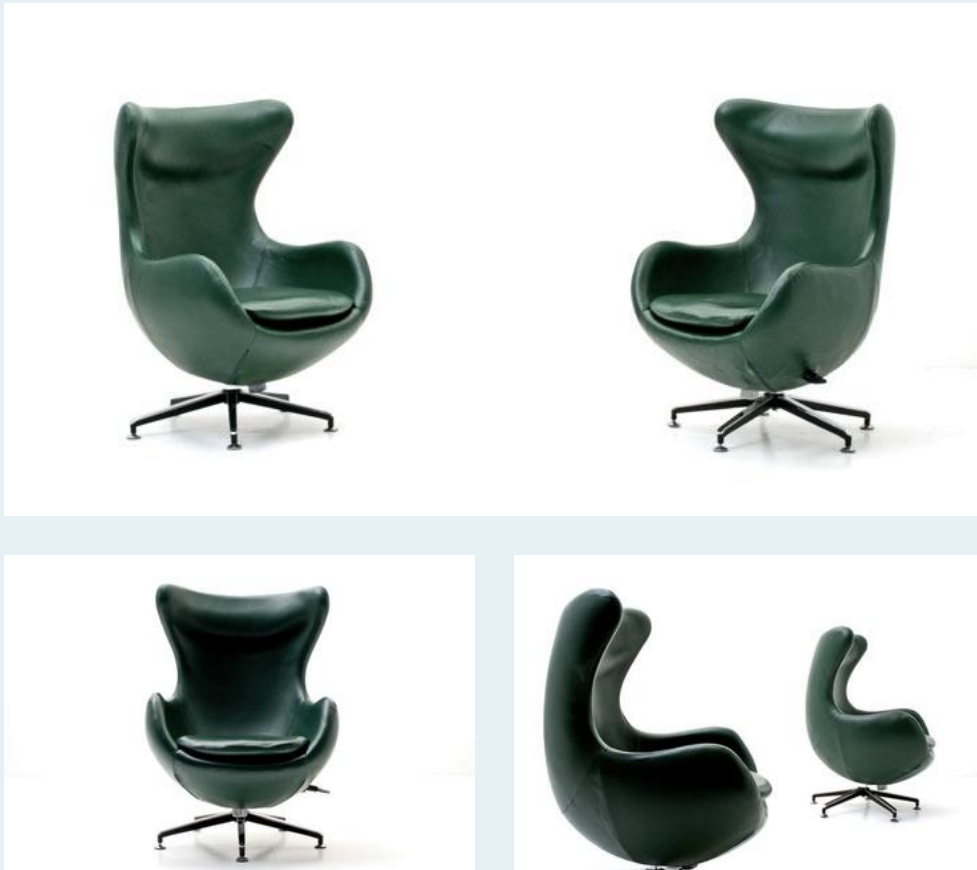

Egg Chair Replika, Kinderversion

Titel	Egg Chair Replika, Kinderversion
Art.Nr.	4970
Beschreibung	Fast wie das Original von Fritz Hansen. Aus einem Hotelbestand. Die Sessel sind mit tannengrünem Leder bezogen, kipp- und drehbar.
Designer	unbekannt
Hersteller	unbekannt
Objekttyp	Leder-Sessel
Masse	B: 85 cm H: 99 cm T: 70 cm
Stückpreis	690.00