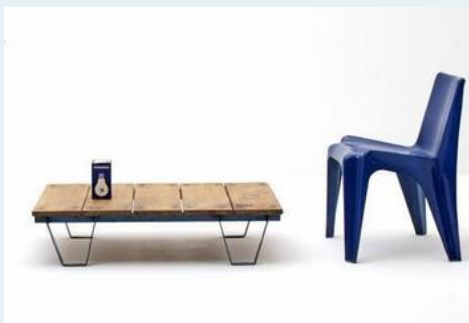

EPA Loungetische

Titel	EPA Loungetische
Art.Nr.	4992
Beschreibung	industrial loungetable Ehemalige Palettwagen der 60er Jahre. Restauriert, gewaschen und geölt. Unterbau lackiert. "nicht wie auf dem Bild abgebildet"
Designer	unbekannt
Hersteller	unbekannt
Objektyp	Lounge-Tisch
Masse	B: 100 cm H: 24 cm T: 65 cm