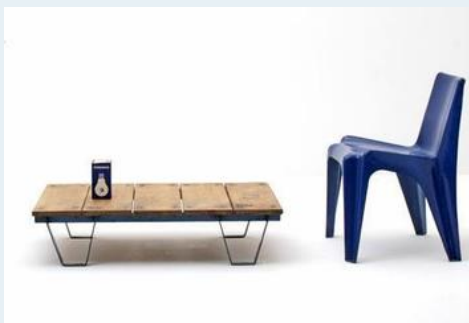

EPA Loungetische

Titel	EPA Loungetische
Art.Nr.	4992
Beschreibung	industrial loungetable Ehemalige Palettwagen der 60er Jahre. Restauriert, gewaschen und geölt. Unterbau lackiert. "nicht wie auf dem Bild abgebildet"
Designer	unbekannt
Hersteller	unbekannt
Objektyp	Lounge-Tisch
Masse	B: 100 cm H: 24 cm T: 65 cm