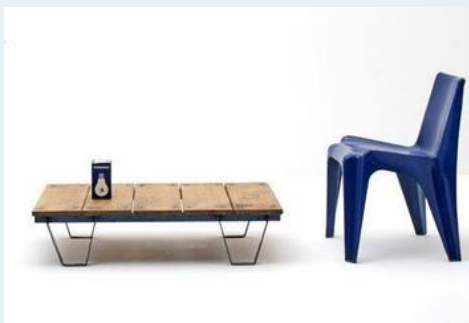

## EPA Loungetische

Titel	EPA Loungetische
Art.Nr.	4992
Beschreibung	industrial loungetable Ehemalige Palettwagen der 60er Jahre. Restauriert, gewaschen und geölt. Unterbau lackiert. "nicht wie auf dem Bild abgebildet"
Designer	unbekannt
Hersteller	unbekannt
Objektyp	Lounge-Tisch
Masse	B: 100 cm H: 24 cm T: 65 cm