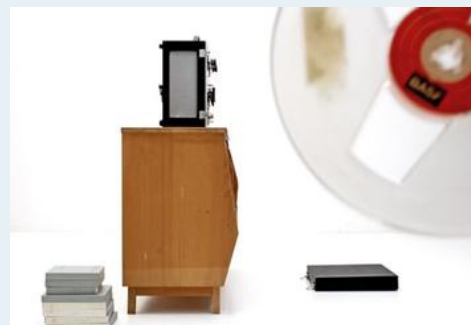

50s Beistellmöbel

Titel	50s Beistellmöbel
Art.Nr.	4998
Beschreibung	Klassisches 50er Jahre Möbel aus Fichtenholz mit 2 schwarzen Kunstharzschiebern. Top Zustand.
Designer	unbekannt
Hersteller	unbekannt
Objektyp	Sideboard,Diverses (kl.)
Masse	B: 112 cm H: 65 cm T: 40 cm