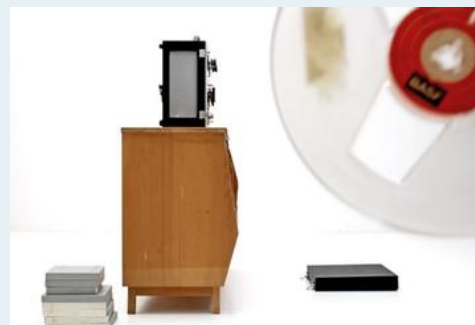

50s Beistellmöbel

Titel	50s Beistellmöbel
Art.Nr.	4998
Beschreibung	Klassisches 50er Jahre Möbel aus Fichtenholz mit 2 schwarzen Kunstharzschiebern. Top Zustand.
Designer	unbekannt
Hersteller	unbekannt
Objektyp	Sideboard,Diverses (kl.)
Masse	B: 112 cm H: 65 cm T: 40 cm