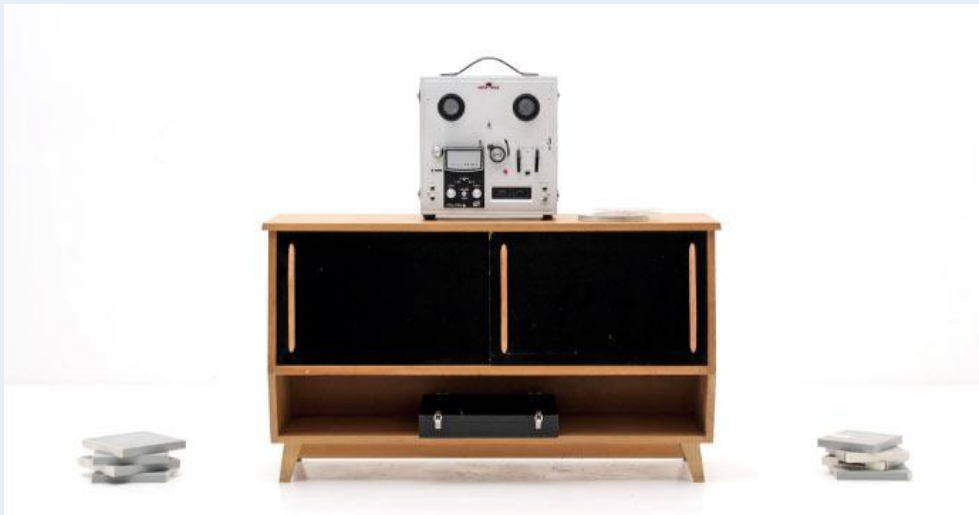

50s Beistellmöbel

Titel	50s Beistellmöbel
Art.Nr.	4998
Beschreibung	Klassisches 50er Jahre Möbel aus Fichtenholz mit 2 schwarzen Kunstharzschiebern. Top Zustand.
Designer	unbekannt
Hersteller	unbekannt
Objektyp	Sideboard,Diverses (kl.)
Masse	B: 112 cm H: 65 cm T: 40 cm