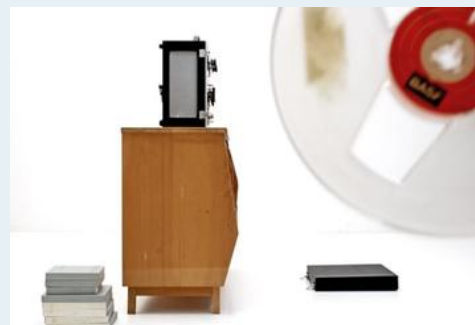

50s Beistellmöbel

Titel	50s Beistellmöbel
Art.Nr.	4998
Beschreibung	Klassisches 50er Jahre Möbel aus Fichtenholz mit 2 schwarzen Kunstharzschiebern. Top Zustand.
Designer	unbekannt
Hersteller	unbekannt
Objektyp	Sideboard,Diverses (kl.)
Masse	B: 112 cm H: 65 cm T: 40 cm