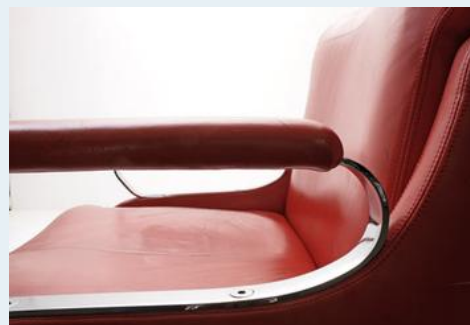

Büro Sessel

Titel	Büro Sessel
Art.Nr.	5041
Beschreibung	Die zwei knallroten Ledersessel der 70er Jahre peppen jedes Büro optisch auf. Gute Qualität und schön verarbeitet. Bequem mit Armlehnen und drehbarem Gestell.
Designer	unbekannt
Hersteller	unbekannt
Objektyp	Büro-Stuhl
Masse	B: 60 cm H: 83 cm T: 56 cm