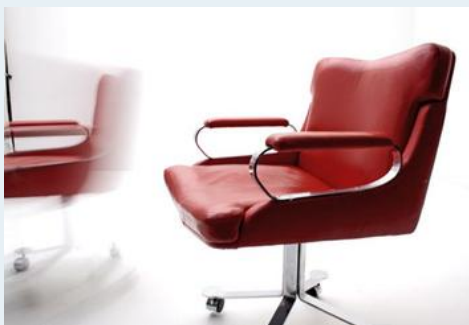

## Büro Sessel

Titel	Büro Sessel
Art.Nr.	5041
Beschreibung	Die zwei knallroten Ledersessel der 70er Jahre peppen jedes Büro optisch auf. Gute Qualität und schön verarbeitet. Bequem mit Armlehnen und drehbarem Gestell.
Designer	unbekannt
Hersteller	unbekannt
Objektyp	Büro-Stuhl
Masse	B: 60 cm H: 83 cm T: 56 cm