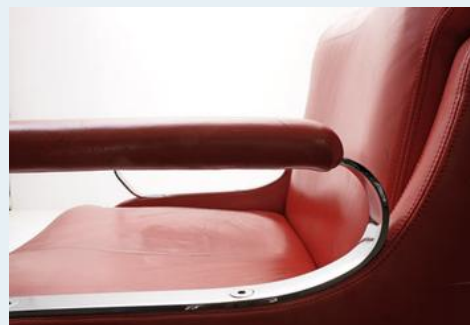

## Büro Sessel

Titel	Büro Sessel
Art.Nr.	5041
Beschreibung	Die zwei knallroten Ledersessel der 70er Jahre peppen jedes Büro optisch auf. Gute Qualität und schön verarbeitet. Bequem mit Armlehnen und drehbarem Gestell.
Designer	unbekannt
Hersteller	unbekannt
Objektyp	Büro-Stuhl
Masse	B: 60 cm H: 83 cm T: 56 cm