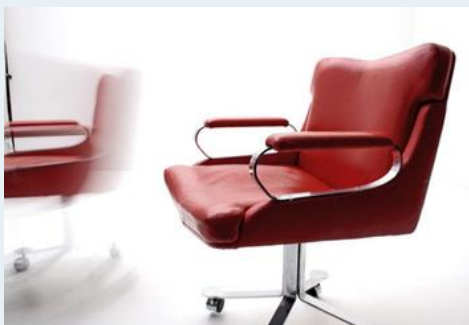

Büro Sessel

Titel	Büro Sessel
Art.Nr.	5041
Beschreibung	Die zwei knallroten Ledersessel der 70er Jahre peppen jedes Büro optisch auf. Gute Qualität und schön verarbeitet. Bequem mit Armlehnen und drehbarem Gestell.
Designer	unbekannt
Hersteller	unbekannt
Objektyp	Büro-Stuhl
Masse	B: 60 cm H: 83 cm T: 56 cm