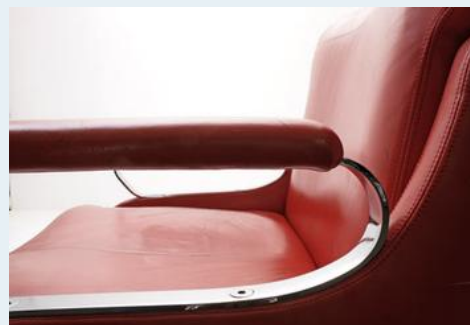

Büro Sessel

Titel	Büro Sessel
Art.Nr.	5041
Beschreibung	Die zwei knallroten Ledersessel der 70er Jahre peppen jedes Büro optisch auf. Gute Qualität und schön verarbeitet. Bequem mit Armlehnen und drehbarem Gestell.
Designer	unbekannt
Hersteller	unbekannt
Objektyp	Büro-Stuhl
Masse	B: 60 cm H: 83 cm T: 56 cm