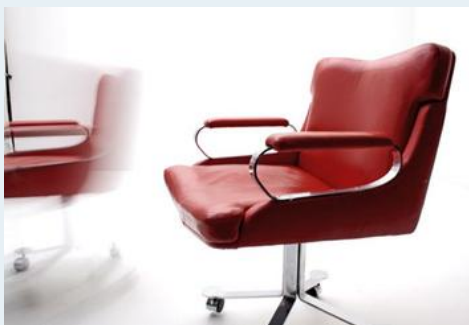

Büro Sessel

Titel	Büro Sessel
Art.Nr.	5041
Beschreibung	Die zwei knallroten Ledersessel der 70er Jahre peppen jedes Büro optisch auf. Gute Qualität und schön verarbeitet. Bequem mit Armlehnen und drehbarem Gestell.
Designer	unbekannt
Hersteller	unbekannt
Objektyp	Büro-Stuhl
Masse	B: 60 cm H: 83 cm T: 56 cm