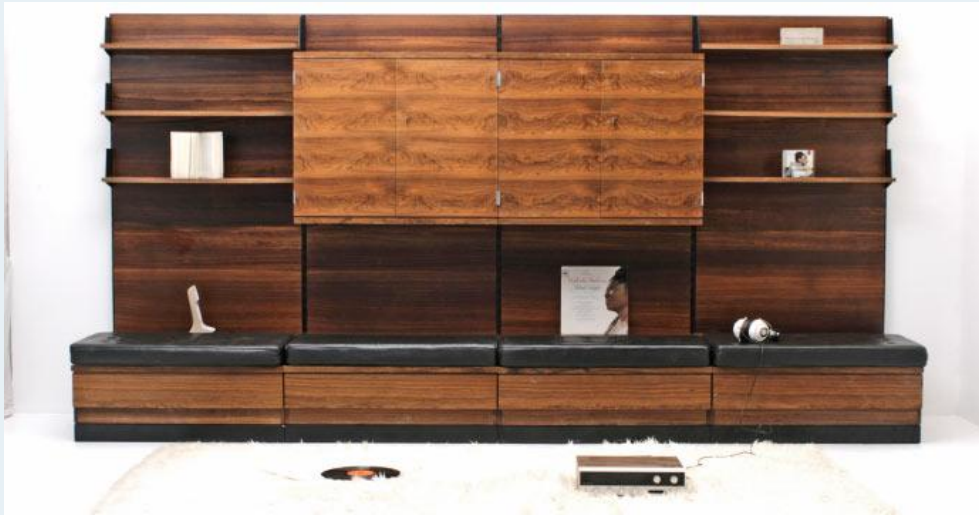

## Wohnwand - Möbel

Titel	Wohnwand - Möbel
Art.Nr.	5090
Beschreibung	Palisander Wohnwand-Möbel der 70er Jahre. Die einzelnen Elemente des Regals können flexibel angeordnet werden. Inkl. 4 kapitonierten, schwarzen Ledersitzkissen zum Verweilen.
Designer	unbekannt
Hersteller	unbekannt
Objektyp	Sideboard, Div. Schränke, Diverses (gr.)
Masse	B: 360 cm H: 187 cm T: 75 cm