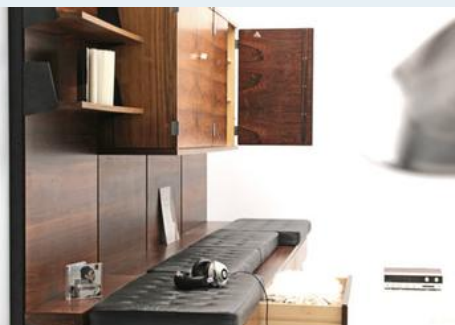

## Wohnwand - Möbel

Titel	Wohnwand - Möbel
Art.Nr.	5090
Beschreibung	Palisander Wohnwand-Möbel der 70er Jahre. Die einzelnen Elemente des Regals können flexibel angeordnet werden. Inkl. 4 kapitonierten, schwarzen Ledersitzkissen zum Verweilen.
Designer	unbekannt
Hersteller	unbekannt
Objektyp	Sideboard, Div. Schränke, Diverses (gr.)
Masse	B: 360 cm H: 187 cm T: 75 cm