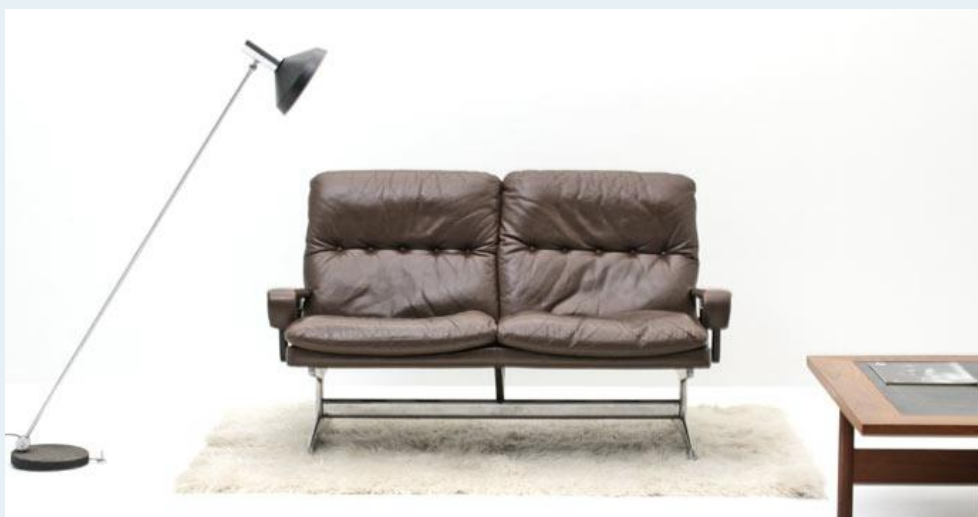

Strässle King Sofa

Titel	Strässle King Sofa
Art.Nr.	5105
Beschreibung	Strässle *King* Club Sofa der 70er-Jahre. Selten in der 2er Ausführung. Dunkelbraunes Leder, Aluminiumkuven. Sehr guter Zustand, neu aufgepolstert.
Designer	unbekannt
Hersteller	unbekannt
Objektyp	Leder-Sofas
Masse	B: 136 cm H: 80 cm T: 70 cm
Stückpreis	1950.00