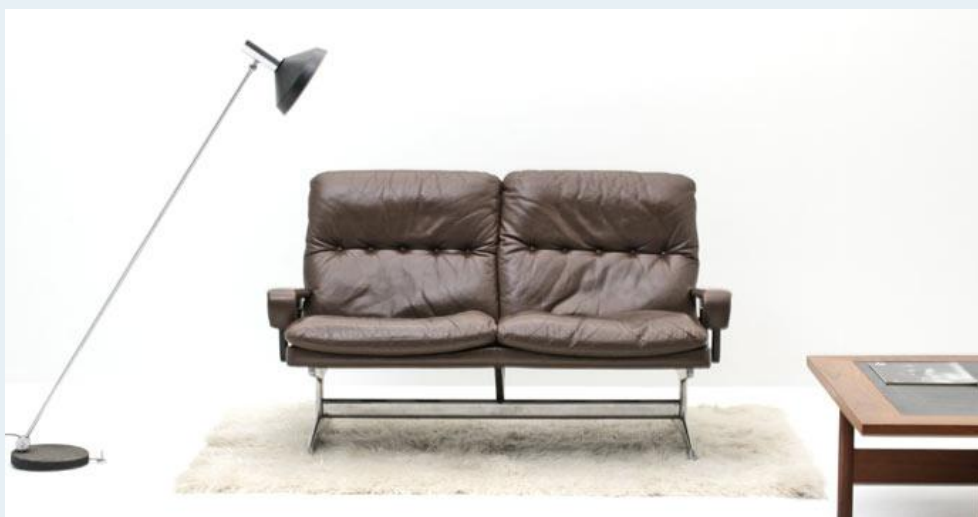

Strässle King Sofa

Titel	Strässle King Sofa
Art.Nr.	5105
Beschreibung	Strässle *King* Club Sofa der 70er-Jahre. Selten in der 2er Ausführung. Dunkelbraunes Leder, Aluminiumkuven. Sehr guter Zustand, neu aufgepolstert.
Designer	unbekannt
Hersteller	unbekannt
Objektyp	Leder-Sofas
Masse	B: 136 cm H: 80 cm T: 70 cm
Stückpreis	1950.00