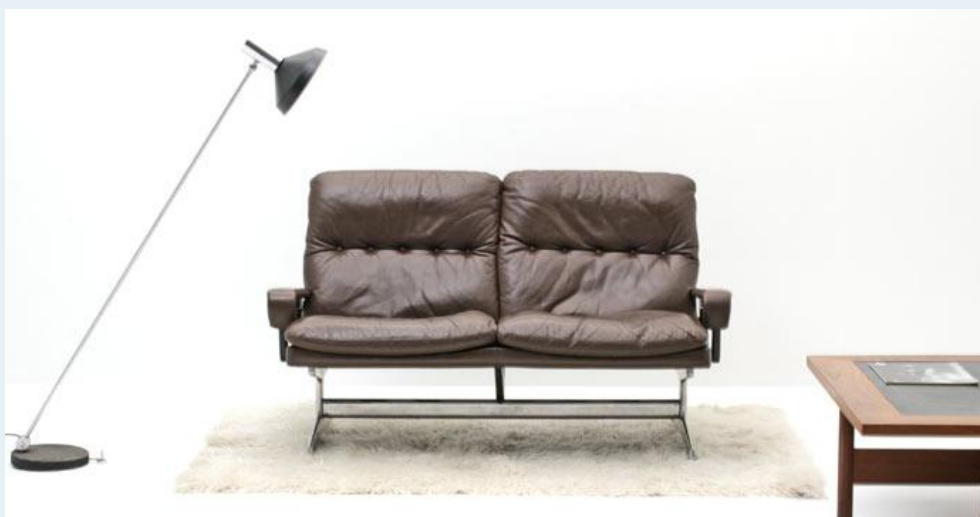

## Strässle King Sofa

Titel	Strässle King Sofa
Art.Nr.	5105
Beschreibung	Strässle *King* Club Sofa der 70er-Jahre. Selten in der 2er Ausführung. Dunkelbraunes Leder, Aluminiumkuven. Sehr guter Zustand, neu aufgepolstert.
Designer	unbekannt
Hersteller	unbekannt
Objektyp	Leder-Sofas
Masse	B: 136 cm H: 80 cm T: 70 cm
Stückpreis	1950.00