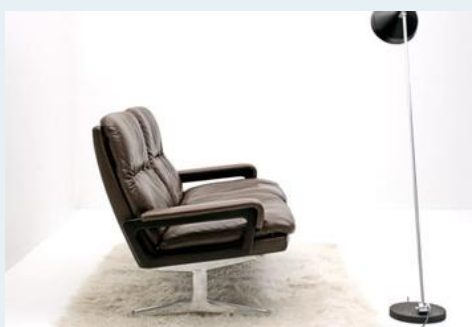

## Strässle King Sofa

Titel	Strässle King Sofa
Art.Nr.	5105
Beschreibung	Strässle *King* Club Sofa der 70er-Jahre. Selten in der 2er Ausführung. Dunkelbraunes Leder, Aluminiumkuven. Sehr guter Zustand, neu aufgepolstert.
Designer	unbekannt
Hersteller	unbekannt
Objektyp	Leder-Sofas
Masse	B: 136 cm H: 80 cm T: 70 cm
Stückpreis	1950.00